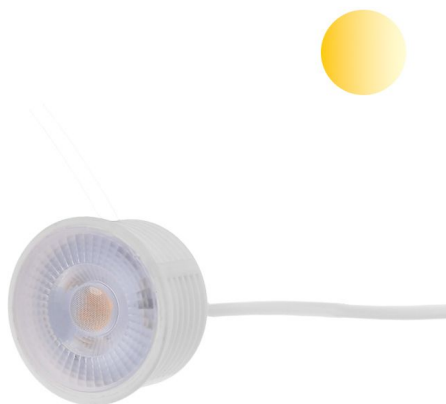

## LED spot | 50mm | wit | 5 watt | 38° | 2000~2700K | dtw

Tronix Lighting lanceert dé vervanger voor Ø50mm GU10 Spotjes. Een Ø50 mm LED Spot, speciaal ontwikkeld om stabiel te dimmen (dim to warm 2000K~2700K) zonder dat deze gaat flikkeren.

Ook kan er in plafonds niet altijd gewerkt worden met GU10 Spotjes, omdat er gewoonweg te weinig ruimte in het plafond zit. De vervangende LED Spots zijn slechtst 26 mm hoog (31 mm met kabeldikte) inclusief interne driver en daardoor geschikt voor nagenoeg iedere plafondsituatie.

Daarnaast heeft de Tronix LED Spot een aansluitblokje met trekontlasting voor directe aansluiting op 230V, waardoor dit spotje een must is voor elke installateur!

Voor een perfect 'dim to warm' dimresultaat, gebruik de LED Spot met de Tronix universele Triac LED Dimmer (art.nr. 215-131).

### Kenmerken

- 50mm spot vervangt GU10 lichtbron
- Stabiel en flikkervrij
- Slechts 26 mm hoog
- Aansluitblokje: L66xB28xH26,5 mm
- Kabel 15 cm
- Perfect 'dim to warm' te dimmen met de universele Triac dimmer 215-131