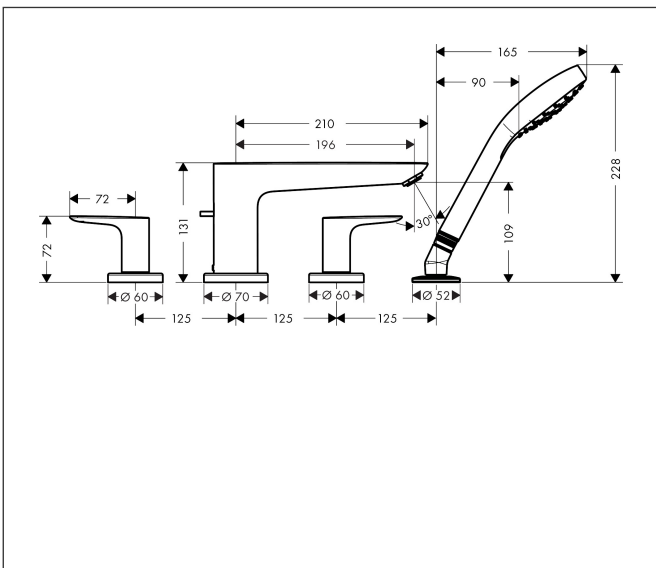

Merk	hansgrohe
Artikelnaam	<b>Talis E</b> 4-gats badrandmengkraan afbouwdeel voor inbouwdeel 13244180
Art.nr.	71748000
Oppervlakte	chrom
Netto prijs	529,68 EUR

## Kenmerken

- voorsprong uitloop 196 mm
- maximale uittrek lengte handdouche: 160 cm
- maximale doorstroomhoeveelheid bij 3 bar: 23,8 l/min
- montage op badrand

## Maat tekeningen

## Technologie

Merk hansgrohe  
 Artikelnaam **Talis E** 4-gats badrandmengkraan afbouwdeel voor inbouwdeel 13244180  
 Art.nr. 71748000  
 Oppervlakte chroom  
 Netto prijs 529,68 EUR