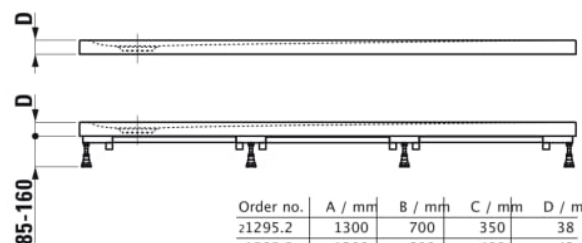

PRO

Receveur de douche, en matériau composite Marbond, extra-plat, rectangulaire, évacuation centrée sur la largeur du receveur

COULEUR ET FINITION

■ 186 Beige mat

OPTIONS

000 - Modèle standard

Commodity Code/Import Code Number for Foreign Trad : 39221000
Forme : Rectangulaire

Matériau : Marbond
Poids net / kg : 64,8

Profondeur : Extra plat
Type d'installation : D'angle, Encastré / Niche

DESSINS TECHNIQUES

Order no.	A / mm	B / mm	C / mm	D / mm
21295.2	1300	700	350	38
21595.5	1300	800	400	42
21595.8	1300	900	450	42
21295.3	1400	700	350	38
21295.6	1400	800	400	42
21295.7	1400	900	450	42
21295.9	1500	700	350	42
21395.1	1500	800	400	42
21395.2	1500	900	450	42
21395.4	1600	700	350	42
21395.5	1600	750	375	42
21395.8	1600	800	400	42
21395.9	1600	900	450	42