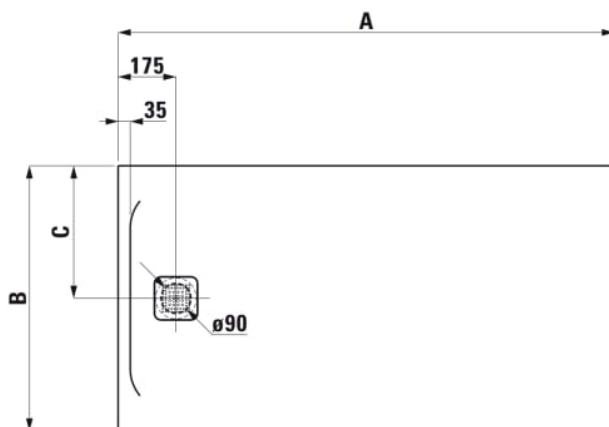

PRO

Receveur de douche, en matériau composite Marbond, extra-plat, rectangulaire, évacuation centrée sur la largeur du receveur

COULEUR ET FINITION

■ 186 Beige mat

OPTIONS

000 - Modèle standard

Commodity Code/Import Code Number for Foreign Trad : 39221000
Forme : Rectangulaire

Matériau : Marbond
Poids net / kg : 64,8

Profondeur : Extra plat
Type d'installation : D'angle, Encastré / Niche

DESSINS TECHNIQUES

Order no.	A / mm	B / mm	C / mm	D / mm
21295.2	1300	700	350	38
21595.5	1300	800	400	42
21595.8	1300	900	450	42
21295.3	1400	700	350	38
21295.6	1400	800	400	42
21295.7	1400	900	450	42
21295.9	1500	700	350	42
21395.1	1500	800	400	42
21395.2	1500	900	450	42
21395.4	1600	700	350	42
21395.5	1600	750	375	42
21395.8	1600	800	400	42
21395.9	1600	900	450	42