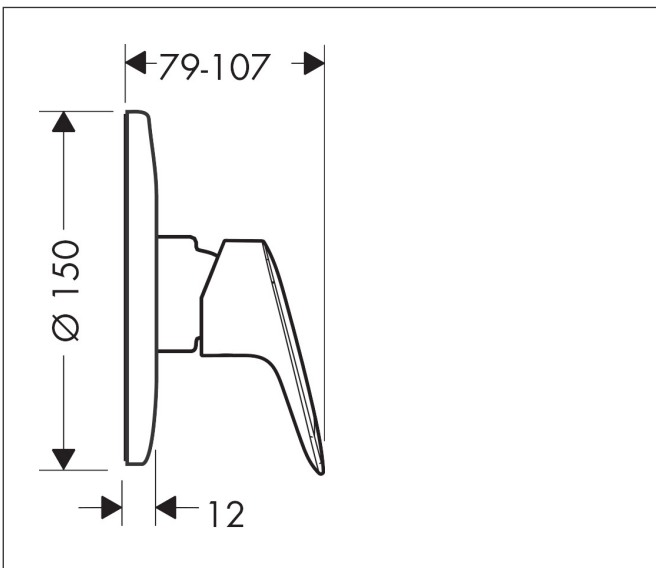

Merk	hansgrohe
Artikelnaam	<b>Logis</b> ééngreeps douchemengkraan afbouwdeel
Art.nr.	71606000
Oppervlakte	chrom
Netto prijs	42,57 EUR

## Maat tekeningen

## Kenmerken

- 1 functie
- maximale doorstroomhoeveelheid bij 3 bar: 28,7 l/min
- maximale doorstroomhoeveelheid bij 1 bar: 16,9 l/min
- minimale bedrijfsdruk: 1 bar
- maximale bedrijfsdruk: 10 bar
- aansluiting: inbouwdeel