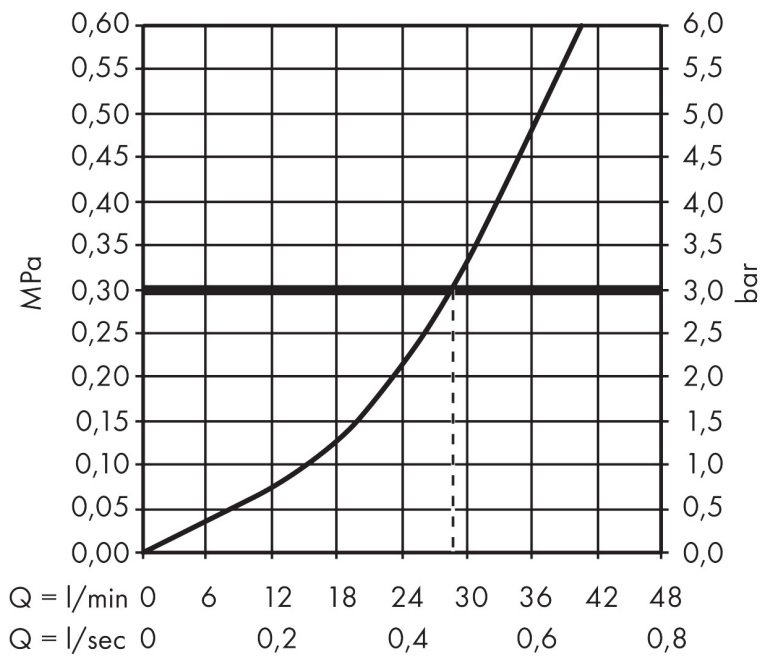

Merk hansgrohe
Artikelnaam **Logis** ééngreeps douchemengkraan afbouwdeel
Art.nr. 71606000
Oppervlakte chroom
Netto prijs 42,57 EUR

Stroomschema