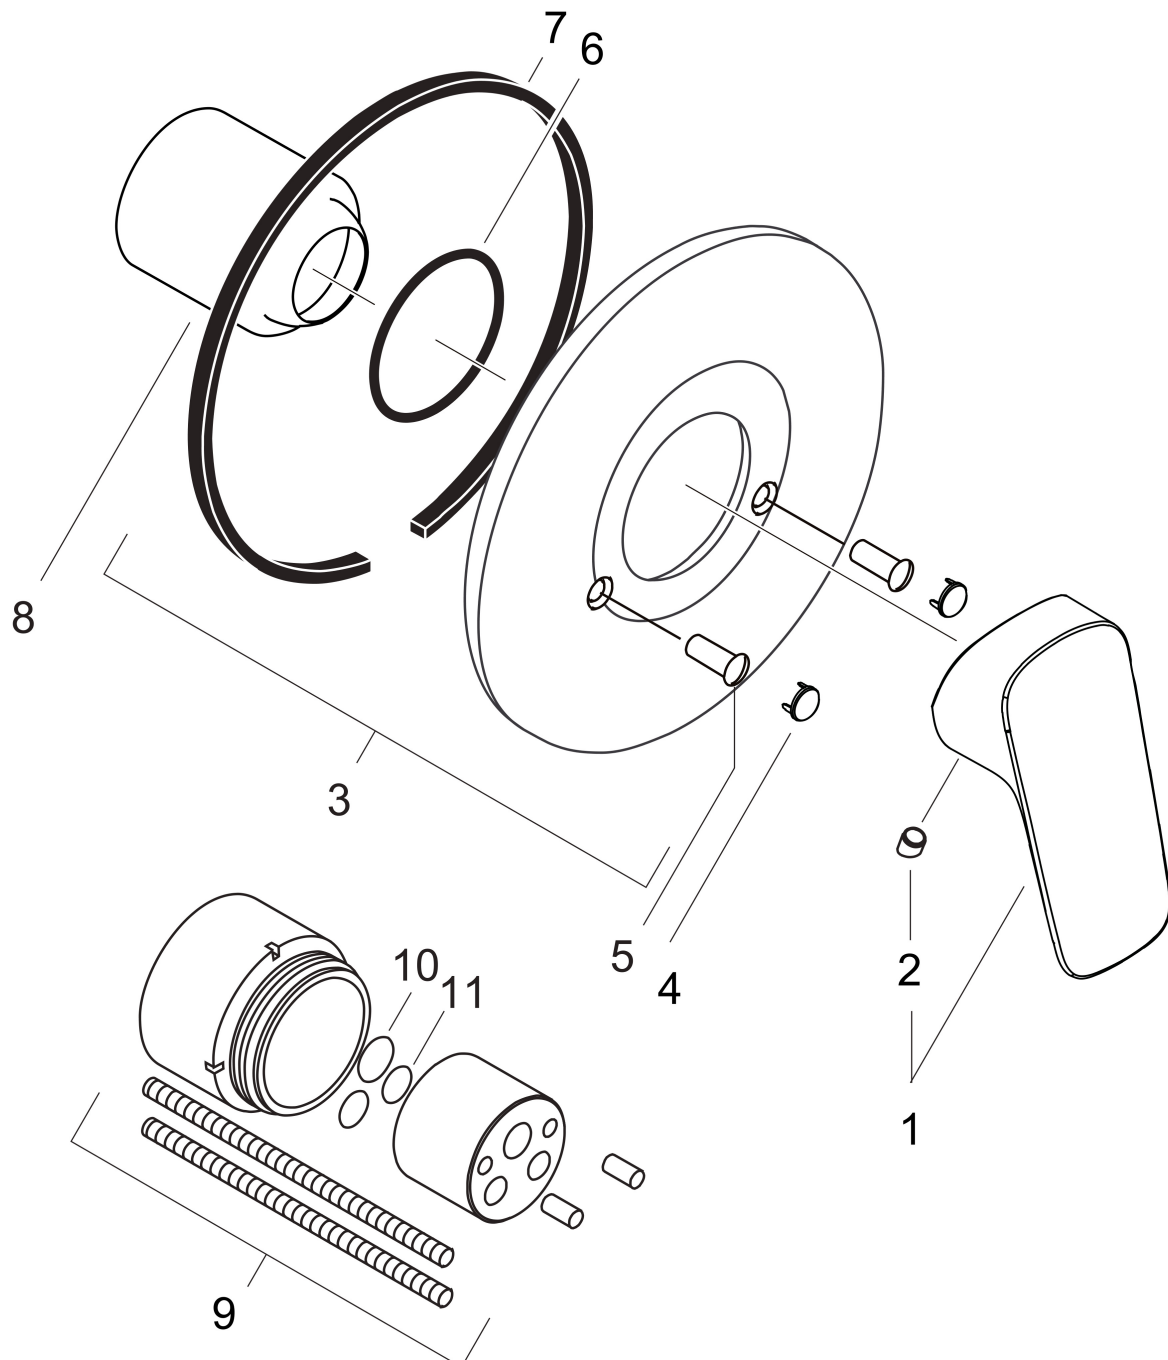

Merk	hansgrohe
Artikelnaam	Logis ééngreeps douchemengkraan afbouwdeel
Art.nr.	71606000
Oppervlakte	chrom
Netto prijs	42,57 EUR

Explosietekening voor bouwjaar: >04/15