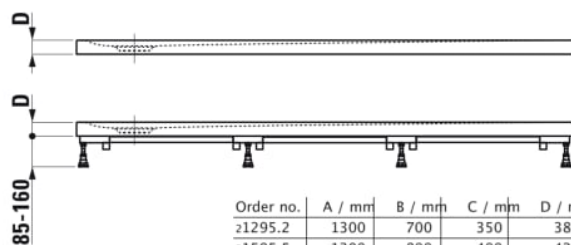

PRO

Receveur de douche, en matériau composite Marbond, extra-plat, rectangulaire, évacuation centrée sur la largeur du receveur

COULEUR ET FINITION

■ 186 Beige mat

OPTIONS

000 - Modèle standard

Commodity Code/Import Code Number for Foreign Trad : 39221000
Forme : Rectangulaire

Matériau : Marbond
Poids net / kg : 70

Profondeur : Extra plat
Type d'installation : D'angle, Encastré / Niche

DESSINS TECHNIQUES

Order no.	A / mm	B / mm	C / mm	D / mm
21295.2	1300	700	350	38
21595.5	1300	800	400	42
21595.8	1300	900	450	42
21295.3	1400	700	350	38
21295.6	1400	800	400	42
21295.7	1400	900	450	42
21295.9	1500	700	350	42
21395.1	1500	800	400	42
21395.2	1500	900	450	42
21395.4	1600	700	350	42
21395.5	1600	750	375	42
21395.8	1600	800	400	42
21395.9	1600	900	450	42