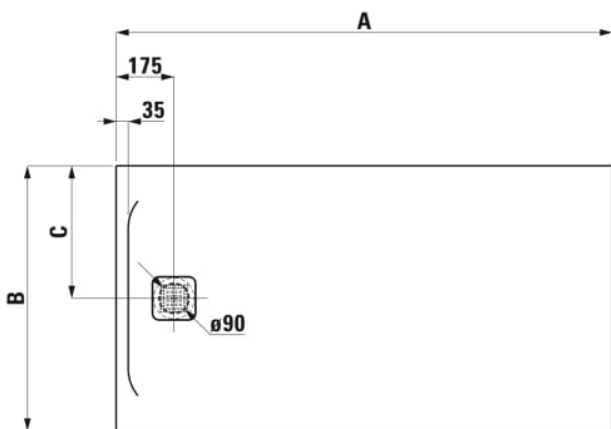

PRO

Receveur de douche, en matériau composite Marbond, extra-plat, rectangulaire, évacuation centrée sur la largeur du receveur

COULEUR ET FINITION

■ 186 Beige mat

OPTIONS

000 - Modèle standard

Commodity Code/Import Code Number for Foreign Trad : 39221000
Forme : Rectangulaire

Matériau : Marbond
Poids net / kg : 70

Profondeur : Extra plat
Type d'installation : D'angle, Encastré / Niche

DESSINS TECHNIQUES

Order no.	A / mm	B / mm	C / mm	D / mm
21295.2	1300	700	350	38
21595.5	1300	800	400	42
21595.8	1300	900	450	42
21295.3	1400	700	350	38
21295.6	1400	800	400	42
21295.7	1400	900	450	42
21295.9	1500	700	350	42
21395.1	1500	800	400	42
21395.2	1500	900	450	42
21395.4	1600	700	350	42
21395.5	1600	750	375	42
21395.8	1600	800	400	42
21395.9	1600	900	450	42