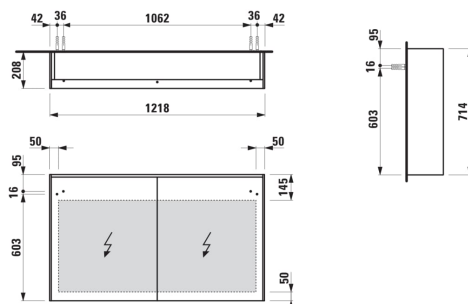

EnergyLabelURL : <https://eprel.ec.europa.eu/screen/product/lightsources/818001>

Etagères intérieures : 2

Forme : Rectangulaire

Indice de protection de la lumière : IP 44

Nombre de lumières : 1

Nombre de portes : 2

Orientation du miroir : Horizontal

Poids net / kg : 32

Puissance par lumière (W) : 30

Type d'installation : Mural

Type de lumière : LED

Type de porte : Battante

DESSINS TECHNIQUES

LANI