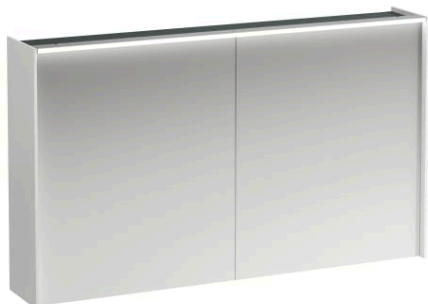

LANI

Armoire à glace, 1200 mm, 2 portes, avec élément lumineux LED horizontal, 2 étagères en verre, 1 prise

COULEUR ET FINITION

260 Blanc mat

Commodity Code/Import Code Number for Foreign Trad : 70099200

Eclairage : Intégré au miroir

EnergyLabelURL : <https://eprel.ec.europa.eu/screen/product/lightsources/818001>

Etagères intérieures : 2

Forme : Rectangulaire

Indice de protection de la lumière : IP 44

Nombre de lumières : 1

Nombre de portes : 2

Orientation du miroir : Horizontal

Poids net / kg : 32

Puissance par lumière (W) : 30

Type d'installation : Mural

Type de lumière : LED

Type de porte : Battante

DESSINS TECHNIQUES

LANI