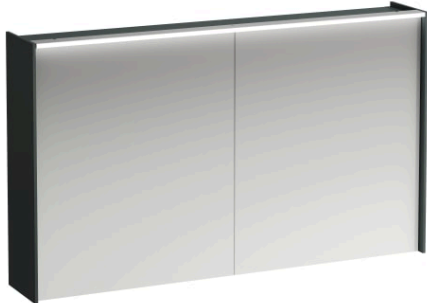

## LANI

Armoire à glace, 1200 mm, 2 portes, avec élément lumineux LED horizontal, 2 étagères en verre, 1 prise

### COULEUR ET FINITION

■ 266 Gris traffic

Commodity Code/Import Code Number for Foreign Trad : 70099200

Eclairage : Intégré au miroir

EnergyLabelURL : <https://eprel.ec.europa.eu/screen/product/lightsources/818001>

Etagères intérieures : 2

Forme : Rectangulaire

Indice de protection de la lumière : IP 44

Nombre de lumières : 1

Nombre de portes : 2

Orientation du miroir : Horizontal

Poids net / kg : 32

Puissance par lumière (W) : 30

Type d'installation : Mural

Type de lumière : LED

Type de porte : Battante