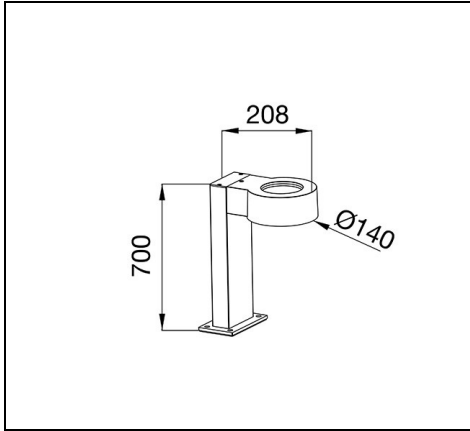

ELIA BL L1 700

Bestelnr. GWF2300PR840

Omschrijving

Gegoten aluminium armatuur voor grondmontage, ideaal voor verlichting van woongebieden en doorgangen:

- Ontworpen in twee afmetingen (500mm en 700mm) met opalen afscherming van polycarbonaat met bi-emissie (up en down) om een comfortabele sfeer te creëren, kleurtemperaturen 3000K, 4000K en 5700K en CRI \geq 80
- Geschikt voor omgevingstemperaturen van -20°C to + 45°C, IP65 en IK08
- ELIA BL is eenvoudig te installeren dankzij het grondverankeringsysteem met 4 borgbouten

Product gegevens

ETIM Groep:	EG000027	ETIM Klasse:	EC000301
-------------	----------	--------------	----------

Algemene informatie

Lamphouder:	LED	Lichtbron:	LED
Reële lichtstroom [lm]:	650	Armatuur wattage [W]:	8 W
Specifieke lichtstroom [lm/W]:	81	CRI:	80
Kleurtemperatuur [K]:	4000	Kleur / Afwerking:	BK-RAL9005 / Zwart RAL9005
IP waarde:	IP65	IK-J-xxIP:	IK08 5J xx5
Beschermingsklasse:	I	Optiek:	OPAL - Opaal
Nettogewicht [kg]:	1.962	Totale lengte [mm]:	208
Totale breedte [mm]:	140	Totale hoogte [mm]:	700