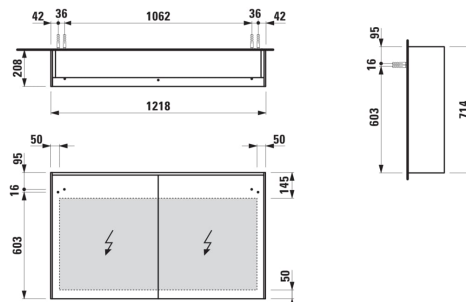

## LANI

Armoire à glace, 1200 mm, 2 portes, avec élément lumineux LED horizontal, 2 étagères en verre, 1 prise

Etagères intérieures : 2

Forme : Rectangulaire

Indice de protection de la lumière : IP 44

Nombre de lumières : 1

Nombre de portes : 2

Orientation du miroir : Horizontal

Poids net / kg : 32

Puissance par lumière (W) : 30

## DESSINS TECHNIQUES