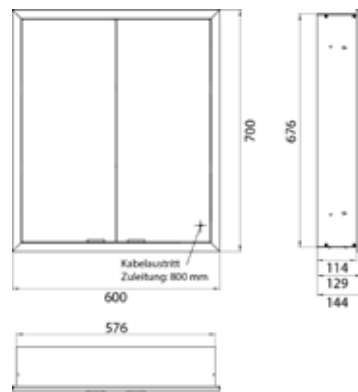

PRODUKTINFORMATION

Lichtspiegelschrank prime slim, 600 mm, 2 Türen, Unterputzmodell, IP20 schwarz/spiegel

Art.-Nr.9497 135 03

mit verspiegelter- oder weißer Glasrückwand, 2 stufenlos einstellbare Ablagen, 2 Türen, 1 Steckdose, stufenlose Lichtsteuerung (an/aus, Helligkeit und Lichtfarbe) über drei in die Glasrückwand integrierte Touchsensoren, Höhe: 700 mm, LED-Beleuchtung