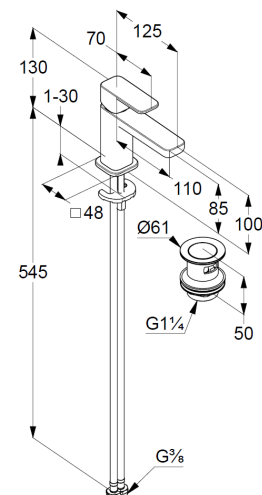

Waschtisch-Einhandmischer 85

Artikel- Nr.: 42266N275

Waschtisch-Armatur

Einhebelmischer

1-Loch Montage

geschlossener Hebel, Metall

Strahlregler M18,5 PCA

Keramik-Kartusche mit Heißwasserbegrenzung

Durchflussmenge bei 3 bar 4,5 l/min.

flexible Druckschläuche G3/8 DVGW zugelassen

Schnell-Montagesystem

Push open Ablaufgarnitur G1 1/4

for washbasin with overflow

EU-Taxonomie: max. 6 l/min. -

wesentlicher Beitrag (SC) möglich

Produktabbildung/ Product picture

Maßzeichnung/ Dimensional drawing

Durchfluss/ Flow rate