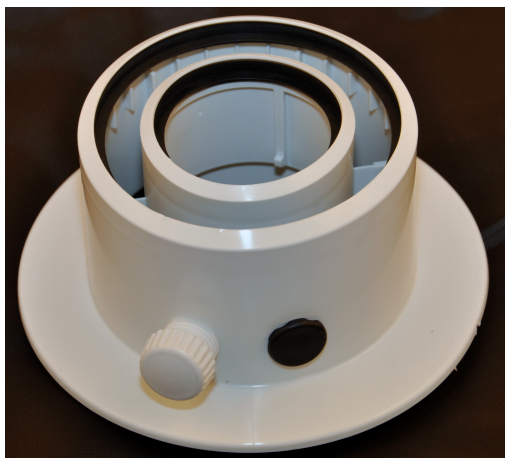

PRODUCTBLAD

Bosch Thermotechniek

7746900061 - Concentrische RGA-adapter 60/100

Product nr. **7746900061**
Omschrijving Concentrische RGA-adapter 60/100
Merk (product) Nefit
Serie (product) Hulpstukken
Type (product) AZB

Materiaal Kunststof
Systeemaansluiting Concentrisch / parallel
onderzijde/bovenzijde
Nom. kanaaldiameter onderzijde 60/100 mm

Leverancier	Artikelnr.	Lange omschrijving (artikel)
Bosch Thermotechniek	7746900061	Concentrische RGA-adapter 60/100