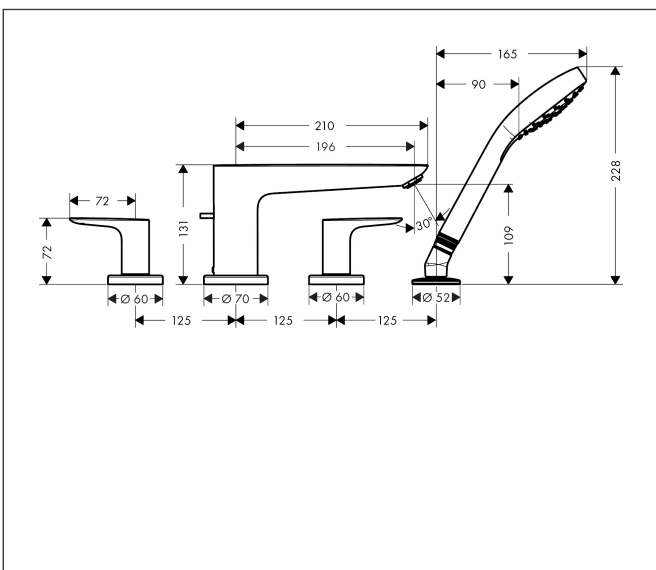

Merk **hansgrohe**
 Artikelnaam **Talis E** 4-gats badrandmengkraan afbouwdeel voor inbouwdeel 13244180
 Art.nr. 71748140
 Oppervlakte **Brushed Bronze**
 Netto prijs **761,57 EUR**

Product foto

Kenmerken

- voorsprong uitloop 196 mm
- maximale uittreklengte handdouche: 160 cm
- maximale doorstroomhoeveelheid bij 3 bar: 23,8 l/min
- montage op badrand

Maat tekeningen

Technologie

Merk hansgrohe
Artikelnaam **Talis E** 4-gats badrandmengkraan afbouwdeel voor inbouwdeel 13244180
Art.nr. 71748140
Oppervlakte Brushed Bronze
Netto prijs 761,57 EUR

Benodigde onderdelen

Product foto	Artikelnaam	Art.nr.	Prijs
	hansgrohe inbouwdeel voor badrandmengkraan	13244180	340,25

Merk hansgrohe
 Artikelnaam **Talis E** 4-gats badrandmengkraan afbouwdeel voor inbouwdeel 13244180
 Art.nr. 71748140
 Oppervlakte Brushed Bronze
 Netto prijs 761,57 EUR

Stroomschema

Merk	hansgrohe
Artikelnaam	Talis E 4-gats badrandmengkraan afbouwdeel voor inbouwdeel 13244180
Art.nr.	71748140
Oppervlakte	Brushed Bronze
Netto prijs	761,57 EUR

Onderdelen voor bouwjaar: >07/19