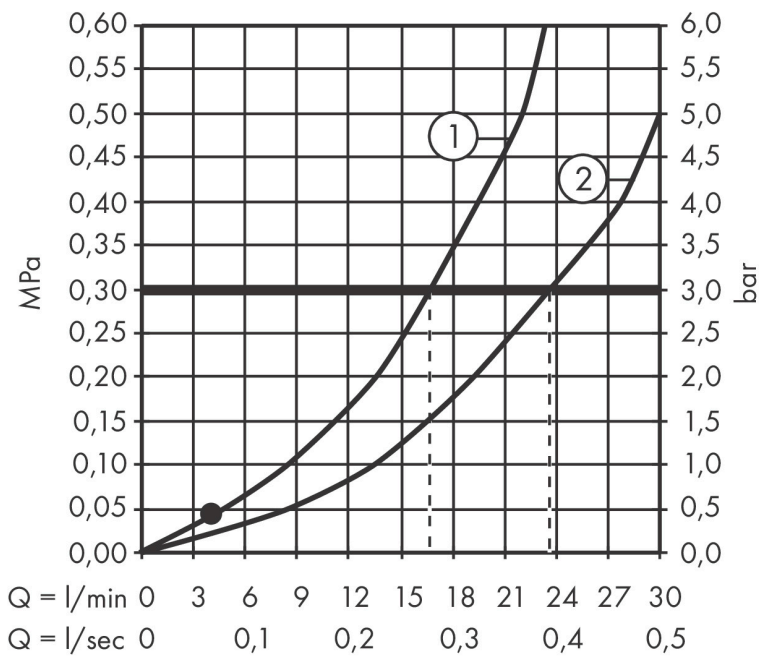

Merk hansgrohe
Artikelnaam **Talis E** 4-gats badrandmengkraan afbouwdeel voor inbouwdeel 13244180
Art.nr. 71748140
Oppervlakte Brushed Bronze
Netto prijs 761,57 EUR

Stroomschema