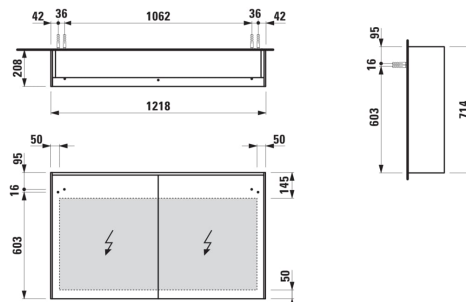

Eclairage : Intégré au miroir

EnergyLabelURL : <https://eprel.ec.europa.eu/screen/product/lightsources/818001>

Etagères intérieures : 2

Forme : Rectangulaire

Indice de protection de la lumière : IP 44

Nombre de lumières : 1

Nombre de portes : 2

Orientation du miroir : Horizontal

Poids net / kg : 32

Puissance par lumière (W) : 30

Type d'installation : Mural

Type de lumière : LED

Type de porte : Battante

DESSINS TECHNIQUES