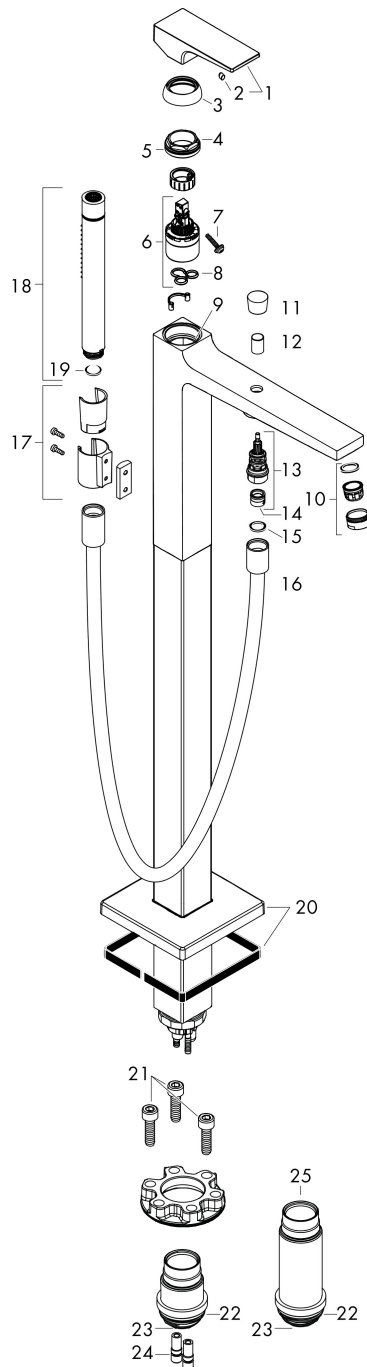

Merk hansgrohe
 Artikelnaam **Metropol** ééngreeps badmengkraan vloergemonteerd met rechte greep
 Art.nr. 32532990
 Oppervlakte Polished Gold Optic
 Netto prijs 3.340,42 EUR

Product foto

Kenmerken

- voorsprong uitloop 235 mm
- straalsoort mengkraan: normale straal
- straalsoort handdouche: Rain, MonoRain
- maximale doorstroomhoeveelheid bij 3 bar: 20 l/min
- keramisch kardoes
- temperatuurbegrenzing instelbaar
- omstelling met automatische reset
- aansluiting: inbouwdeel
- opbouwmontage

Maat tekeningen

Technologie

Straalsoorten

Merk	hansgrohe
Artikelnaam	Metropol ééngreeps badmengkraan vloergemonteerd met rechte greep
Art.nr.	32532990
Oppervlakte	Polished Gold Optic
Netto prijs	3.340,42 EUR

Benodigde onderdelen

Product foto	Artikelnaam	Art.nr.	Prijs
	AXOR Inbouwdeel voor vrijstaande badkranen	10452180	566,89

Merk hansgrohe
 Artikelnaam **Metropol** ééngreeps badmengkraan vloergemonteerd met rechte greep
 Art.nr. 32532990
 Oppervlakte Polished Gold Optic
 Netto prijs 3.340,42 EUR

Stroomschema

Merk	hansgrohe
Artikelnaam	Metropol ééngreeps badmengkraan vloergemonteerd met rechte greep
Art.nr.	32532990
Oppervlakte	Polished Gold Optic
Netto prijs	3.340,42 EUR

Explosietekening voor bouwjaar: >11/20