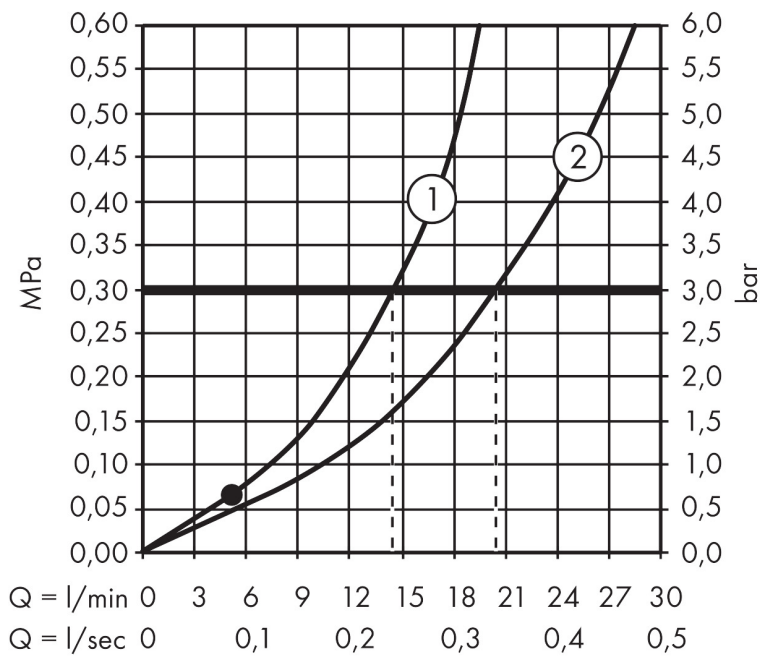

Merk hansgrohe
Artikelnaam **Metropol** ééngreeps badmengkraan vloergemonteerd met rechte greep
Art.nr. 32532990
Oppervlakte Polished Gold Optic
Netto prijs 3.340,42 EUR

Stroomschema