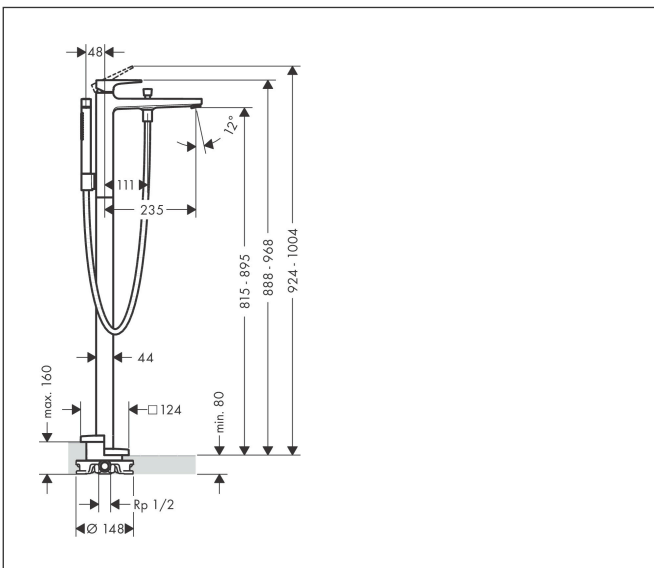

Merk hansgrohe
 Artikelnaam **Metropol** ééngreeps badmengkraan vloergemonteerd met rechte greep
 Art.nr. 32532990
 Oppervlakte Polished Gold Optic
 Netto prijs 3.340,42 EUR

Product foto

Kenmerken

- voorsprong uitloop 235 mm
- straalsoort mengkraan: normale straal
- straalsoort handdouche: Rain, MonoRain
- maximale doorstroomhoeveelheid bij 3 bar: 20 l/min
- keramisch kardoes
- temperatuurbegrenzing instelbaar
- omstelling met automatische reset
- aansluiting: inbouwdeel
- opbouwmontage

Maat tekeningen

Technologie

Straalsoorten

Merk	hansgrohe
Artikelnaam	Metropol ééngreeps badmengkraan vloergemonteerd met rechte greep
Art.nr.	32532990
Oppervlakte	Polished Gold Optic
Netto prijs	3.340,42 EUR

Benodigde onderdelen

Product foto	Artikelnaam	Art.nr.	Prijs
	AXOR Inbouwdeel voor vrijstaande badkranen	10452180	566,89

Merk hansgrohe
 Artikelnaam **Metropol** ééngreeps badmengkraan vloergemonteerd met rechte greep
 Art.nr. 32532990
 Oppervlakte Polished Gold Optic
 Netto prijs 3.340,42 EUR

Stroomschema

Merk	hansgrohe
Artikelnaam	Metropol ééngreeps badmengkraan vloergemonteerd met rechte greep
Art.nr.	32532990
Oppervlakte	Polished Gold Optic
Netto prijs	3.340,42 EUR

Explosietekening voor bouwjaar: >11/20