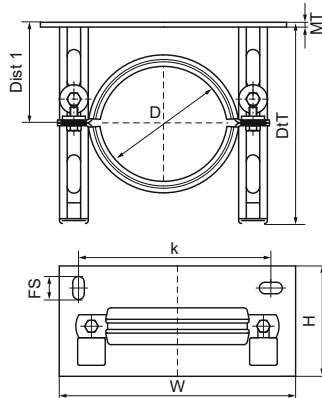

Walraven Standleidingconsole

(A3005)

Voor standleidingen

Voordelen & kenmerken

- Eéndelige consoleset met Walraven BISMAT® SL Geleidingsbeugel
- Spanningsvrij bevestigen tijdens traploze aanpassing
- materiaal: staal
- elektrolytisch verzinkt
- Geluidsisolerende voering volgens DIN 4109

Productnummer	DN	Hart-tot-hart afstand	Bevestigingsleuf	Materiaal dikte	Totale hoogte	Totale breedte	Totale diepte	Max. toegestane belasting $F_{a,y}$
Referentie letter	<i>D</i>	<i>k</i>	<i>FS</i>	<i>MT</i>	<i>H</i>	<i>W</i>	<i>DtT</i>	$F_{a,y}$
Eenheid beschrijving		<i>mm</i>	<i>mm</i>	<i>mm</i>	<i>mm</i>	<i>mm</i>	<i>mm</i>	<i>N</i>
4323100	DN 100	174	23x13	5,00	100	219	210	3.000
4323125	DN 125	201	23x13	5,00	100	246	210	3.000
4323150	DN 150	224	23x13	5,00	100	269	210	3.000