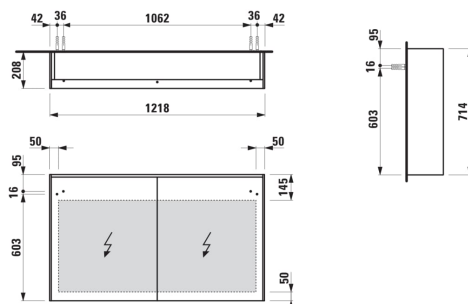

Eclairage : Intégré au miroir

EnergyLabelURL : <https://eprel.ec.europa.eu/screen/product/lightsources/818001>

Etagères intérieures : 2

Forme : Rectangulaire

Indice de protection de la lumière : IP 44

Nombre de lumières : 1

Nombre de portes : 2

Orientation du miroir : Horizontal

Poids net / kg : 32

Puissance par lumière (W) : 30

Type d'installation : Mural

Type de lumière : LED

Type de porte : Battante

DESSINS TECHNIQUES