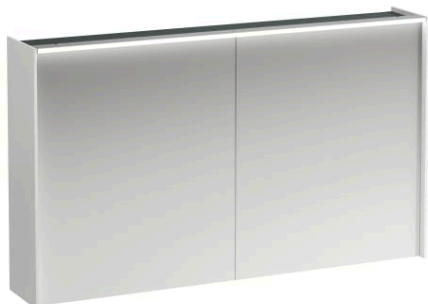

LANI

Armoire à glace, 1200 mm, 2 portes, avec élément lumineux LED horizontal, 2 étagères en verre, 1 prise

COULEUR ET FINITION

 999 Multicolour

Commodity Code/Import Code Number for Foreign Trad : 70099200

Eclairage : Intégré au miroir

EnergyLabelURL : <https://eprel.ec.europa.eu/screen/product/lightsources/818001>

Etagères intérieures : 2

Forme : Rectangulaire

Indice de protection de la lumière : IP 44

Nombre de lumières : 1

Nombre de portes : 2

Orientation du miroir : Horizontal

Poids net / kg : 32

Puissance par lumière (W) : 30

Type d'installation : Mural

Type de lumière : LED

Type de porte : Battante

DESSINS TECHNIQUES