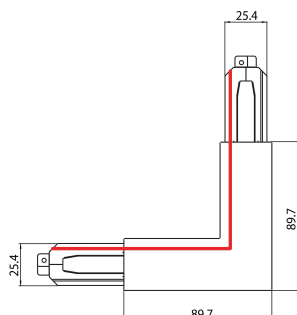

Technische gegevens

Afmetingen (mm)

Fotometrie