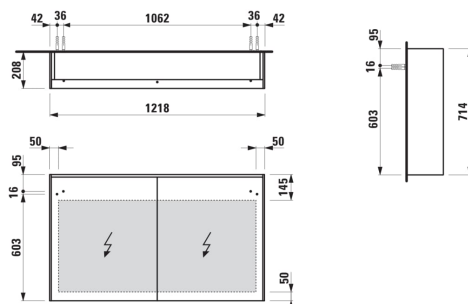

## LANI

Armoire à glace, 1200 mm, 2 portes, avec élément lumineux LED horizontal, 2 étagères en verre, 1 prise

Etagères intérieures : 2

Forme : Rectangulaire

Indice de protection de la lumière : IP 44

Nombre de lumières : 1

Nombre de portes : 2

Orientation du miroir : Horizontal

Poids net / kg : 32

Puissance par lumière (W) : 30

## DESSINS TECHNIQUES