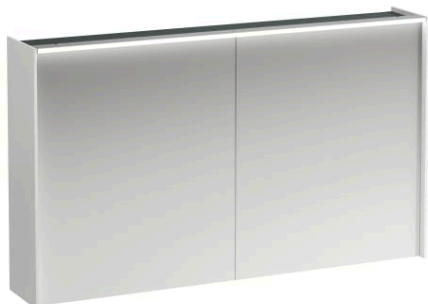

## LANI

Armoire à glace, 1200 mm, 2 portes, avec élément lumineux LED horizontal, 2 étagères en verre, 1 prise

### COULEUR ET FINITION

261 Blanc brillant

Commodity Code/Import Code Number for Foreign Trad : 70099200

Eclairage : Intégré au miroir

EnergyLabelURL : <https://eprel.ec.europa.eu/screen/product/lightsources/818001>

Etagères intérieures : 2

Forme : Rectangulaire

Indice de protection de la lumière : IP 44

Nombre de lumières : 1

Nombre de portes : 2

Orientation du miroir : Horizontal

Poids net / kg : 32

Puissance par lumière (W) : 30

Type d'installation : Mural

Type de lumière : LED

Type de porte : Battante