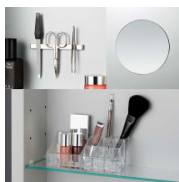

FRAME 25

Armoire de toilette, 450 mm, aluminium, 1 porte avec miroir à l'intérieur/l'extérieur, charnières à gauche, avec interrupteur tactile, 2 prises, 2 éléments d'éclairage LED verticaux (variables), éclairage d'ambiance (vers le bas)

Set d'accessoires,
composé d'un miroir
grossissant, d'une barre
aimantée ainsi que d'un
pot en plastique
transparent

H4906009000001

FRAME 25

Pour les armoires de toilette pratiques avec miroir de la série FRAME 25, LAUFEN a maintenant développé un cadre de pose avec lequel les produits peuvent être montés à fleur de renforcements, d'installations en applique ou de murs. Le cadre en aluminium anodisé s'installe facilement et permet de poser l'armoire de toilette avec miroir à la fin des travaux ce qui signifie une protection supplémentaire contre tous dommages. Une poignée spéciale est disponible afin de pouvoir ouvrir les portes de l'armoire de toilette avec miroir facilement lorsque celle-ci est montée.