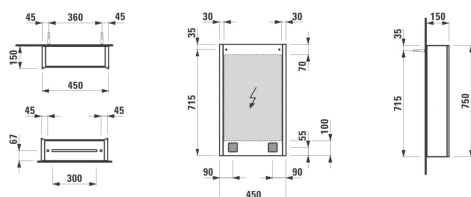

FRAME 25

Armoire de toilette, 450 mm, aluminium, 1 porte avec miroir à l'intérieur/l'extérieur, charnières à gauche, avec interrupteur tactile, 2 prises, 2 éléments d'éclairage LED verticaux (variables), éclairage d'ambiance (vers le bas)

Etagères intérieures : 3

Forme : Rectangulaire

Indice de protection de la lumière : IP 44

Nombre de lumières : 2

Nombre de portes : 1

Orientation du miroir : Vertical

Poids net / kg : 12,2

Position de la lumière d'ambiance : Inférieure

Prise intégrée

Puissance par lumière (W) : 14

Type d'installation : Mural

Type de lumière : LED

Type de lumière d'ambiance : LED

Type de porte : Battante

DESSINS TECHNIQUES

COMPATIBLE AVEC

Set d'accessoires,
composé d'un miroir
grossissant, d'une barre
aimantée ainsi que d'un
pot en plastique
transparent

H4906009000001

FRAME 25

Pour les armoires de toilette pratiques avec miroir de la série FRAME 25, LAUFEN a maintenant développé un cadre de pose avec lequel les produits peuvent être montés à fleur de renforcements, d'installations en applique ou de murs. Le cadre en aluminium anodisé s'installe facilement et permet de poser l'armoire de toilette avec miroir à la fin des travaux ce qui signifie une protection supplémentaire contre tous dommages. Une poignée spéciale est disponible afin de pouvoir ouvrir les portes de l'armoire de toilette avec miroir facilement lorsque celle-ci est montée.