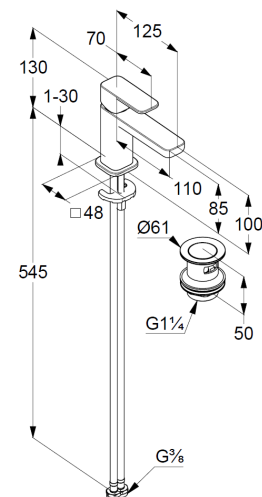

Strahlregler M18,5 PCA

Keramik-Kartusche mit Heißwasserbegrenzung

Durchflussmenge bei 3 bar 4,5 l/min.

flexible Druckschläuche G3/8 DVGW zugelassen

Schnell-Montagesystem

Push open Ablaufgarnitur G1 1/4

für Waschtische mit Überlauf

EU-Taxonomie: max. 6 l/min. -

wesentlicher Beitrag (SC) möglich

Produktabbildung/ Product picture

Maßzeichnung/ Dimensional drawing

Durchfluss/ Flow rate