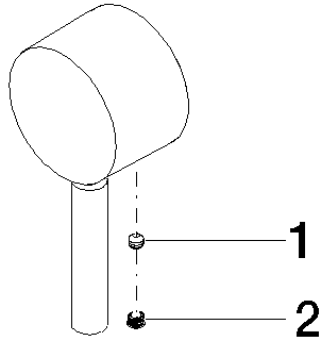

Griff für Wanne Stand Hebel 52 x 35 x 117 mm - Dark Platinum gebürstet

90 20 66 004 00

Griff für Wanne Stand Hebel 52 x 35 x 117 mm - Dark Platinum gebürstet

90 20 66 004 00

Griff für Wanne Stand Hebel 52 x 35 x 117 mm - Dark Platinum gebürstet

90 20 66 004 00

Griff für Wanne Stand Hebel 52 x 35 x 117 mm - Dark Platinum gebürstet

90 20 66 004 00

Griff für Wanne Stand Hebel 52 x 35 x 117 mm - Dark Platinum gebürstet

90 20 66 004 00

Ersatzteilstückliste

Nr.	Artikelnummer	Benennung	Verbaumenge	Lieferzeit
	90 31 11 063 00 90	Befestigung Gewindestift mit Innensechskant mit Ringschneide M5 x 4 mm -	2	2