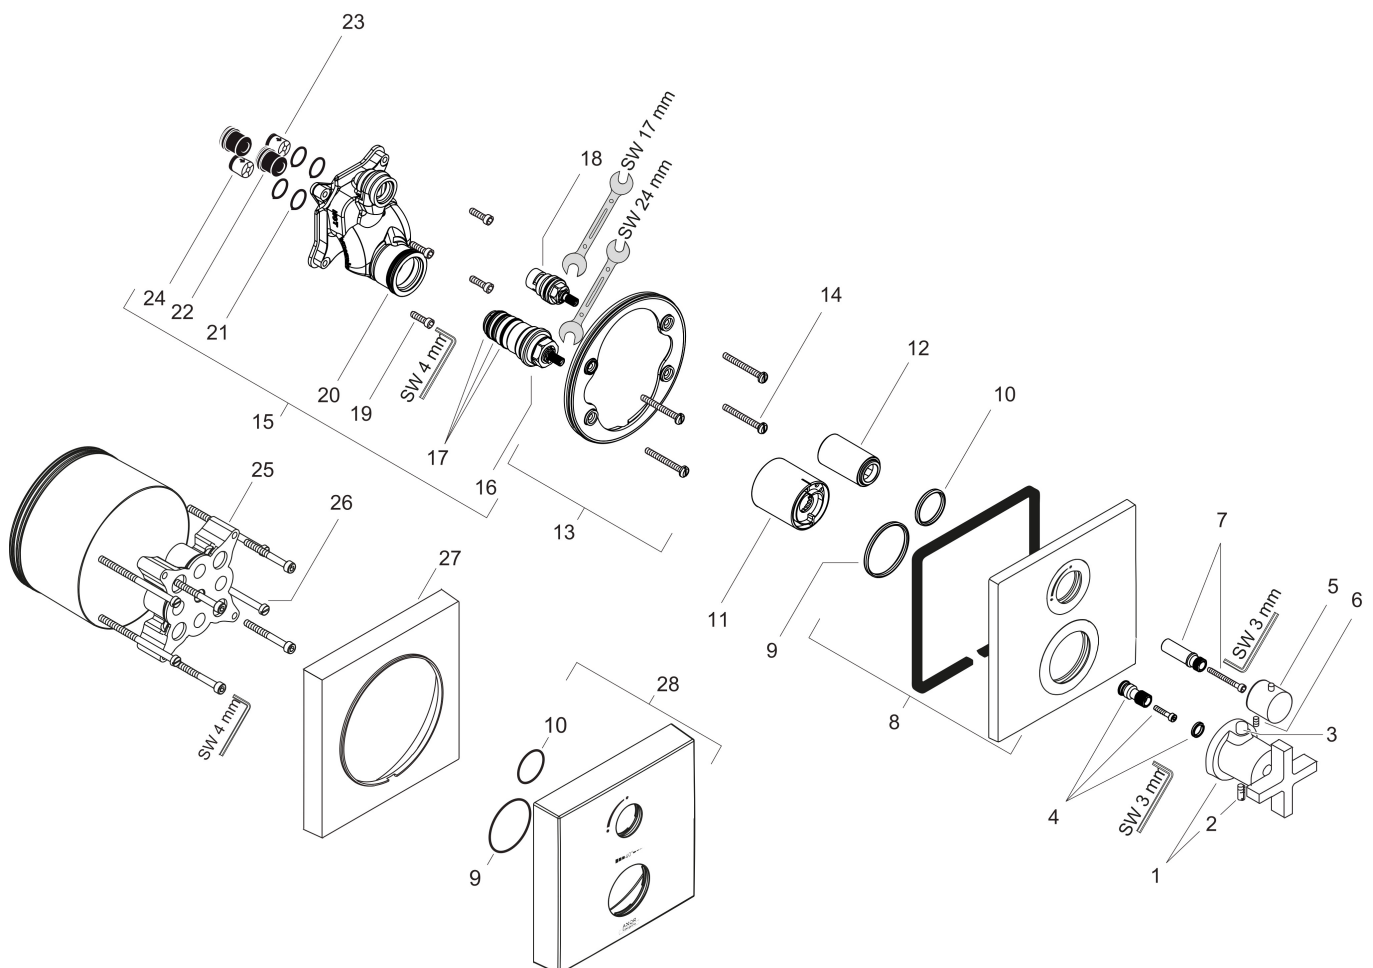

Merk	AXOR
Artikelnaam	AXOR Citterio thermostaat afbouwdeel met stopkraan, kruisgreep
Art.nr.	39705000
Oppervlakte	chrom
Netto prijs	1.013,08 EUR

Explosietekening voor bouwjaar: >06/23