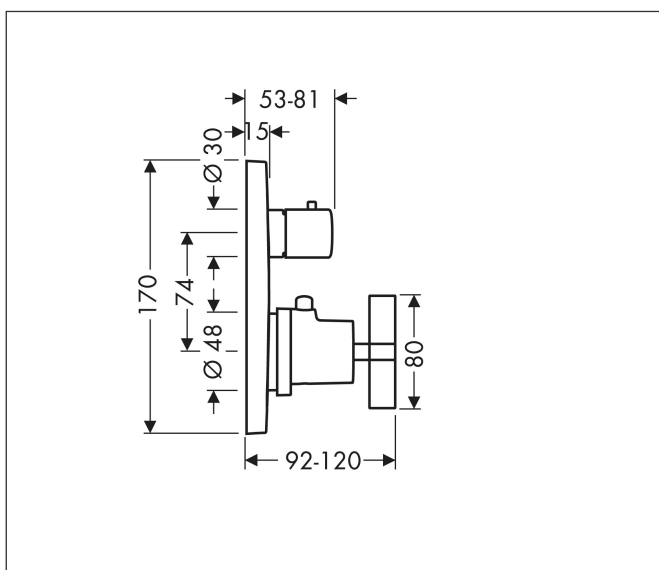

Merk	AXOR
Artikelnaam	<b>AXOR Citterio</b> thermostaat afbouwdeel met stopkraan, kruisgreep
Art.nr.	39705000
Oppervlakte	chrom
Netto prijs	1.013,08 EUR

## Kenmerken

- thermostaatkardoes, keramische kranen 90°
- maximale doorstroomhoeveelheid bij 3 bar: 26 l/min
- Veiligheidsblokkering bij 40°C
- temperatuurbegrenzing instelbaar
- aansluiting: inbouwdeel

## Maat tekeningen