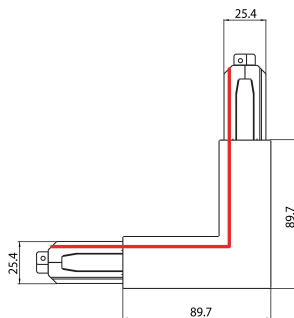

OneTrack L-connector voeding binnen Zwart 9011/B

Artikelnummer 9200728

SYLVANIA

OneTrack accessoire, L-voedingsconnector, polariteitsnok aan de binnenkant. Behuizing van polycarbonaat, contacten van koperlegering. Afdekking voor inbouwversie afzonderlijk geleverd. Zwart. Controleer het polariteitdiagram op het verkoopblad.

Technische gegevens

Afmetingen (mm)

Fotometrie

OneTrack L-connector voeding binnen Zwart 9011/B

Artikelnummer 9200728

SYLVANIA

Algemene gegevens

Productnaam	OneTrack L-connector voeding binnen Zwart 9011/B
Technologie	Non - Electrical Device
Type accessoire	Electrical
Type of accessory	Coupler/connector L-shape
Montage	Railmontage
Algemene toepassing	Museums en galerieën, Kantoor
ETIM klasse	EC002556
Garantie	5 jaar

Elektrische gegevens

Primaire voedingsspanning min	220
Primaire voedingsspanning max	240
Aansluitbare geleider doorsnede max	2.5

Fysieke gegevens

Kleur behuizing	Zwart
Lengte (mm)	89.7
Breedte (mm)	25.4
Hoogte (mm)	89.7
Gewicht (kg)	0.19

Verpakkingen

EAN code	4012289007287
Enkele lengte verpakking (cm)	16.7
Enkele breedte verpakking (cm)	16.7
Hoogte eenheidsverpakking (cm)	0.32
Eenheden per omdoos	1
Lengte omdoos (cm)	16.7
Breedte omdoos (cm)	16.7
Diepte omdoos (cm)	0.32