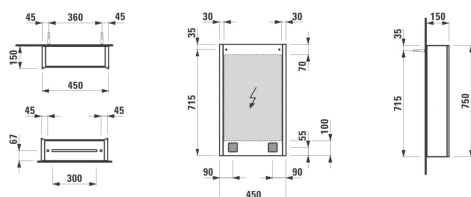

FRAME 25

Armoire de toilette, 450 mm, aluminium, 1 porte avec miroir à l'intérieur/l'extérieur, charnières à droite, avec interrupteur tactile, 2 prises, 2 éléments d'éclairage LED verticaux (variables), éclairage d'ambiance (vers le bas)

Etagères intérieures : 3

Forme : Rectangulaire

Indice de protection de la lumière : IP 44

Nombre de lumières : 2

Nombre de portes : 1

Orientation du miroir : Vertical

Poids net / kg : 12,2

Position de la lumière d'ambiance : Inférieure

Prise intégrée

Puissance par lumière (W) : 14

Type d'installation : Mural

Type de lumière : LED

Type de lumière d'ambiance : LED

Type de porte : Battante

DESSINS TECHNIQUES

COMPATIBLE AVEC

Set d'encastrement pour armoire de toilette 450 mm (ne convient pas pour les armoires de toilette avec éclairage d'ambiance)

H4083809000001

Set d'accessoires, composé d'un miroir grossissant, d'une barre aimantée ainsi que d'un pot en plastique transparent