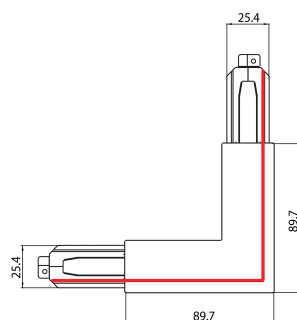

OneTrack L-connector voeding buiten Wit 9012/W

Artikelnummer 9200729

SYLVANIA

OneTrack accessoire, L-voedingsconnector, polariteitsnok aan de buitenkant. Polycarbonaat behuizing, contacten van koperlegering. Afdekking voor inbouwversie afzonderlijk geleverd. Wit. Controleer het polariteitsdiagram op het verkoopblad.

Technische gegevens

Afmetingen (mm)

Fotometrie

OneTrack L-connector voeding buiten Wit 9012/W

Artikelnummer 9200729

SYLVANIA

Algemene gegevens

Productnaam	OneTrack L-connector voeding buiten Wit 9012/W
Technologie	Non - Electrical Device
Type accessoire	Electrical
Type of accessory	Coupler/connector L-shape
Montage	Railmontage
Algemene toepassing	Museums en galerieën, Kantoor
ETIM klasse	EC002556
Garantie	5 jaar

Elektrische gegevens

Primaire voedingsspanning min	220
Primaire voedingsspanning max	240
Aansluitbare geleider doorsnede max	2.5

Fysieke gegevens

Kleur behuizing	Wit
Lengte (mm)	89.7
Breedte (mm)	25.4
Hoogte (mm)	89.7
Gewicht (kg)	0.19

Verpakkingen

EAN code	4012289007294
Enkele lengte verpakking (cm)	16.7
Enkele breedte verpakking (cm)	16.7
Hoogte eenheidsverpakking (cm)	0.32
Eenheden per omdoos	1
Lengte omdoos (cm)	16.7
Breedte omdoos (cm)	16.7
Diepte omdoos (cm)	0.32