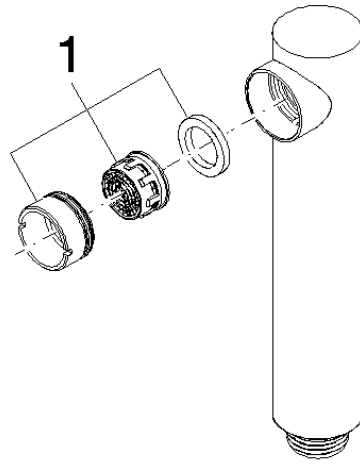

Spülbrause 30 x 35 x 168 mm - Messing gebürstet (23kt Gold)

04 12 11 106 00

Spülbrause 30 x 35 x 168 mm - Messing gebürstet (23kt Gold)

04 12 11 106 00

Spülbrause 30 x 35 x 168 mm - Messing gebürstet (23kt Gold)

04 12 11 106 00

Spülbrause 30 x 35 x 168 mm - Messing gebürstet (23kt Gold)

04 12 11 106 00

Spülbrause 30 x 35 x 168 mm - Messing gebürstet (23kt Gold)

04 12 11 106 00

Ersatzteilstückliste

Nr.	Artikelnummer	Benennung	Verbaumenge	Lieferzeit
	90 23 01 026 08-28	Luftsprudler mit Schlitz M24x1 5,7 l/min. - Messing gebürstet (23kt Gold)	1	20