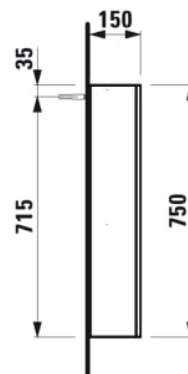

FRAME 25

Armoire de toilette, 800 mm, aluminium, 2 portes avec miroir à l'intérieur/l'extérieur, avec interrupteur tactile, 2 prises, 2 éléments d'éclairage LED verticaux (variables), éclairage d'ambiance (vers le bas)

Etagères intérieures : 6

Forme : Rectangulaire

Indice de protection de la lumière : IP 44

Nombre de lumières : 2

Nombre de portes : 2

Orientation du miroir : Vertical

Poids net / kg : 20

Position de la lumière d'ambiance : Inférieure

Prise intégrée

Puissance par lumière (W) : 14

Type d'installation : Mural

Type de lumière : LED

Type de lumière d'ambiance : LED

Type de porte : Battante

DESSINS TECHNIQUES

COMPATIBLE AVEC

Set d'accessoires, composé d'un miroir grossissant, d'une barre aimantée ainsi que d'un pot en plastique transparent

H4906009000001

FRAME 25

Pour les armoires de toilette pratiques avec miroir de la série FRAME 25, LAUFEN a maintenant développé un cadre de pose avec lequel les produits peuvent être montés à fleur de renforcements, d'installations en applique ou de murs. Le cadre en aluminium anodisé s'installe facilement et permet de poser l'armoire de toilette avec miroir à la fin des travaux ce qui signifie une protection supplémentaire contre tous dommages. Une poignée spéciale est disponible afin de pouvoir ouvrir les portes de l'armoire de toilette avec miroir facilement lorsque celle-ci est montée.