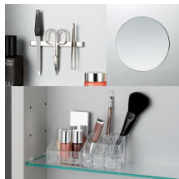

FRAME 25

Armoire de toilette, 800 mm, aluminium, 2 portes avec miroir à l'intérieur/l'extérieur, avec interrupteur tactile, 2 prises, 2 éléments d'éclairage LED verticaux (variables), éclairage d'ambiance (vers le bas)

Set d'accessoires, composé d'un miroir grossissant, d'une barre aimantée ainsi que d'un pot en plastique transparent

H4906009000001

FRAME 25

Pour les armoires de toilette pratiques avec miroir de la série FRAME 25, LAUFEN a maintenant développé un cadre de pose avec lequel les produits peuvent être montés à fleur de renforcements, d'installations en applique ou de murs. Le cadre en aluminium anodisé s'installe facilement et permet de poser l'armoire de toilette avec miroir à la fin des travaux ce qui signifie une protection supplémentaire contre tous dommages. Une poignée spéciale est disponible afin de pouvoir ouvrir les portes de l'armoire de toilette avec miroir facilement lorsque celle-ci est montée.