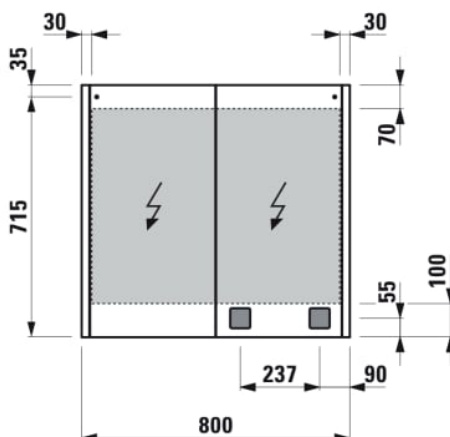

FRAME 25

Armoire de toilette, 800 mm, aluminium, 2 portes avec miroir à l'intérieur/l'extérieur, avec interrupteur tactile, 2 prises, 2 éléments d'éclairage LED verticaux (variables), éclairage d'ambiance (vers le bas)

Etagères intérieures : 6

Forme : Rectangulaire

Indice de protection de la lumière : IP 44

Nombre de lumières : 2

Nombre de portes : 2

Orientation du miroir : Vertical

Poids net / kg : 20

Position de la lumière d'ambiance : Inférieure

Prise intégrée

Puissance par lumière (W) : 14

Type d'installation : Mural

Type de lumière : LED

Type de lumière d'ambiance : LED

Type de porte : Battante

DESSINS TECHNIQUES

COMPATIBLE AVEC

Set d'accessoires, composé d'un miroir grossissant, d'une barre aimantée ainsi que d'un pot en plastique transparent

H4906009000001

FRAME 25

Pour les armoires de toilette pratiques avec miroir de la série FRAME 25, LAUFEN a maintenant développé un cadre de pose avec lequel les produits peuvent être montés à fleur de renforcements, d'installations en applique ou de murs. Le cadre en aluminium anodisé s'installe facilement et permet de poser l'armoire de toilette avec miroir à la fin des travaux ce qui signifie une protection supplémentaire contre tous dommages. Une poignée spéciale est disponible afin de pouvoir ouvrir les portes de l'armoire de toilette avec miroir facilement lorsque celle-ci est montée.