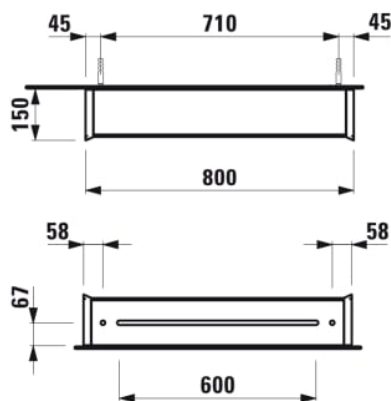

FRAME 25

Armoire de toilette, 800 mm, aluminium, 2 portes avec miroir à l'intérieur/l'extérieur, avec interrupteur tactile, 2 prises, 2 éléments d'éclairage LED verticaux (variables), éclairage d'ambiance (vers le bas)

Etagères intérieures : 6

Forme : Rectangulaire

Indice de protection de la lumière : IP 44

Nombre de lumières : 2

Nombre de portes : 2

Orientation du miroir : Vertical

Poids net / kg : 20

Position de la lumière d'ambiance : Inférieure

Prise intégrée

Puissance par lumière (W) : 14

Type d'installation : Mural

Type de lumière : LED

Type de lumière d'ambiance : LED

Type de porte : Battante

DESSINS TECHNIQUES

COMPATIBLE AVEC

Set d'accessoires, composé d'un miroir grossissant, d'une barre aimantée ainsi que d'un pot en plastique transparent

H4906009000001

FRAME 25

Pour les armoires de toilette pratiques avec miroir de la série FRAME 25, LAUFEN a maintenant développé un cadre de pose avec lequel les produits peuvent être montés à fleur de renforcements, d'installations en applique ou de murs. Le cadre en aluminium anodisé s'installe facilement et permet de poser l'armoire de toilette avec miroir à la fin des travaux ce qui signifie une protection supplémentaire contre tous dommages. Une poignée spéciale est disponible afin de pouvoir ouvrir les portes de l'armoire de toilette avec miroir facilement lorsque celle-ci est montée.