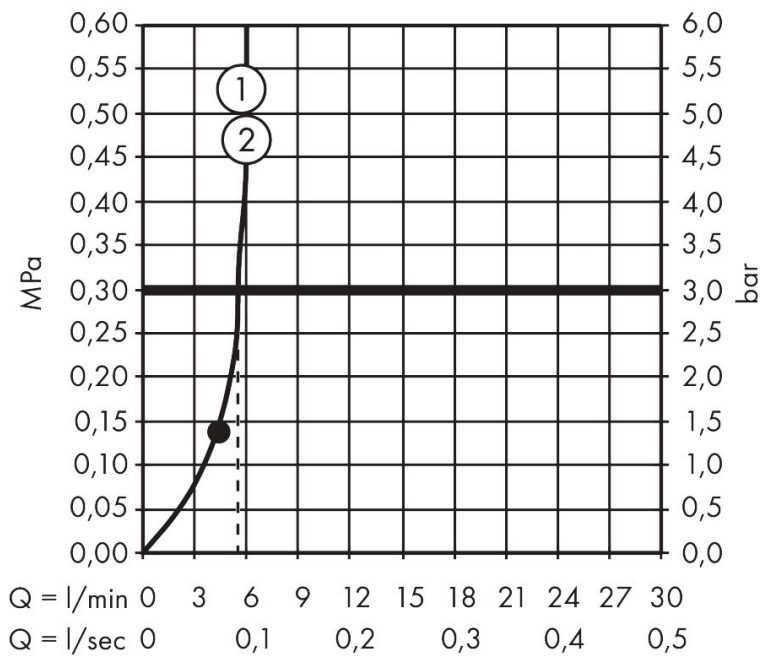

Merk	hansgrohe
Artikelnaam	Activera Select S Hoofddouche 95 2jet EcoSmart+
Art.nr.	28062000
Oppervlakte	chrom
Netto prijs	60,81 EUR

Product foto

Kenmerken

- diameter straalplaat 95 mm
- Rain, ImpactRain
- FlexPower: straalnoppen passen zich automatisch aan de waterdruk aan door te openen en te sluiten
- QuickClean+: voorkom kalkaanslag dankzij de elasticiteit van de straalnoppen
- doorstroomregelaar: 6 l/min (met mogelijke toleranties -20%)
- maximale doorstroomhoeveelheid bij 3 bar: 6 l/min
- handige straalkeuze via Select-knop
- hoek hoofddouche verstelbaar
- afdekplaat van kunststof
- oppervlak straalplaat: grafiet
- EasySplit: eenvoudiger repareren van het product
- EU taxonomie: max 6l/min - draagt substantieel bij aan duurzaamheid

Maat tekeningen

Technologie

Straalsoorten

Merk hansgrohe
 Artikelnaam **Activera Select S** Hoofddouche 95 2jet EcoSmart+
 Art.nr. 28062000
 Oppervlakte chroom
 Netto prijs 60,81 EUR

Stroomschema

- 1 Rain krachtige regenstraal
- 2 ImpactRain
- 3 ImpactRain + Booster
- 4 Rain + Booster