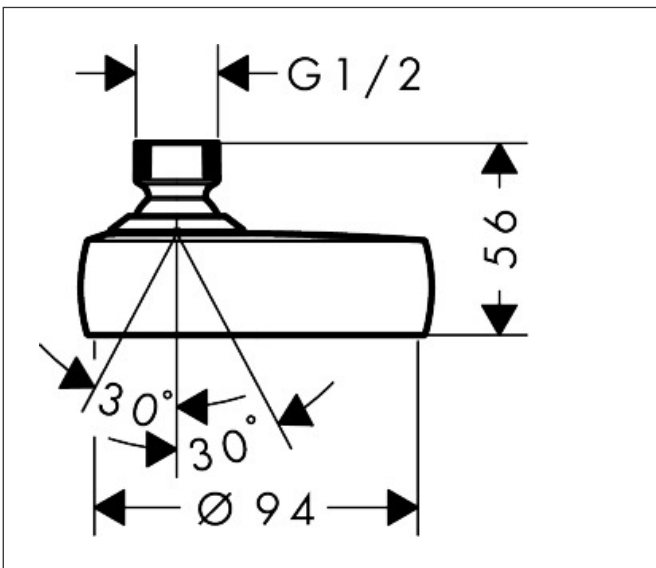

Merk	hansgrohe
Artikelnaam	Activera Select S Hoofddouche 95 2jet EcoSmart+
Art.nr.	28062000
Oppervlakte	chrom
Netto prijs	60,81 EUR

Product foto

Kenmerken

- diameter straalplaat 95 mm
- Rain, ImpactRain
- FlexPower: straalnoppen passen zich automatisch aan de waterdruk aan door te openen en te sluiten
- QuickClean+: voorkom kalkaanslag dankzij de elasticiteit van de straalnoppen
- doorstroomregelaar: 6 l/min (met mogelijke toleranties -20%)
- maximale doorstroomhoeveelheid bij 3 bar: 6 l/min
- handige straalkeuze via Select-knop
- hoek hoofddouche verstelbaar
- afdekplaat van kunststof
- oppervlak straalplaat: grafiet
- EasySplit: eenvoudiger repareren van het product
- EU taxonomie: max 6l/min - draagt substantieel bij aan duurzaamheid

Maat tekeningen

Technologie

Straalsoorten

Merk hansgrohe
 Artikelnaam **Activera Select S** Hoofddouche 95 2jet EcoSmart+
 Art.nr. 28062000
 Oppervlakte chroom
 Netto prijs 60,81 EUR

Stroomschema

- 1 Rain krachtige regenstraal
- 2 ImpactRain
- 3 ImpactRain + Booster
- 4 Rain + Booster