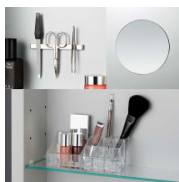

## FRAME 25

Armoire de toilette, 600 mm, aluminium, 1 porte avec miroir à l'intérieur/l'extérieur, charnières à gauche, avec interrupteur tactile, 2 prises, 2 éléments d'éclairage LED verticaux (variables), éclairage d'ambiance (vers le bas)

## DESSINS TECHNIQUES

COMPATIBLE AVEC

Set d'accessoires, composé d'un miroir grossissant, d'une barre aimantée ainsi que d'un pot en plastique transparent

H4906009000001

## FRAME 25

Pour les armoires de toilette pratiques avec miroir de la série FRAME 25, LAUFEN a maintenant développé un cadre de pose avec lequel les produits peuvent être montés à fleur de renforcements, d'installations en applique ou de murs. Le cadre en aluminium anodisé s'installe facilement et permet de poser l'armoire de toilette avec miroir à la fin des travaux ce qui signifie une protection supplémentaire contre tous dommages. Une poignée spéciale est disponible afin de pouvoir ouvrir les portes de l'armoire de toilette avec miroir facilement lorsque celle-ci est montée.