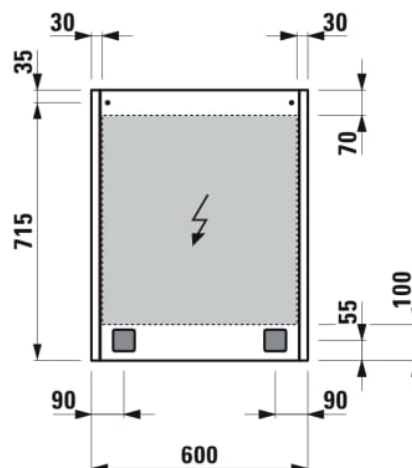

## FRAME 25

Armoire de toilette, 600 mm, aluminium, 1 porte avec miroir à l'intérieur/l'extérieur, charnières à gauche, avec interrupteur tactile, 2 prises, 2 éléments d'éclairage LED verticaux (variables), éclairage d'ambiance (vers le bas)

Etagères intérieures : 3

Forme : Rectangulaire

Indice de protection de la lumière : IP 44

Nombre de lumières : 2

Nombre de portes : 1

Orientation du miroir : Vertical

Poids net / kg : 15,7

Position de la lumière d'ambiance : Inférieure

Prise intégrée

Puissance par lumière (W) : 14

Type d'installation : Mural

Type de lumière : LED

Type de lumière d'ambiance : LED

Type de porte : Battante

## DESSINS TECHNIQUES

COMPATIBLE AVEC

Set d'accessoires, composé d'un miroir grossissant, d'une barre aimantée ainsi que d'un pot en plastique transparent

H4906009000001