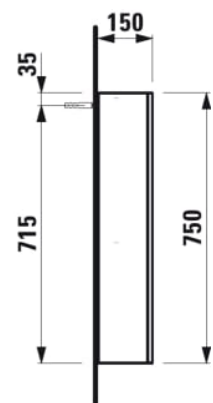

## FRAME 25

Armoire de toilette, 600 mm, aluminium, 1 porte avec miroir à l'intérieur/l'extérieur, charnières à gauche, avec interrupteur tactile, 2 prises, 2 éléments d'éclairage LED verticaux (variables), éclairage d'ambiance (vers le bas)

Etagères intérieures : 3

Forme : Rectangulaire

Indice de protection de la lumière : IP 44

Nombre de lumières : 2

Nombre de portes : 1

Orientation du miroir : Vertical

Poids net / kg : 15,7

Position de la lumière d'ambiance : Inférieure

Prise intégrée

Puissance par lumière (W) : 14

Type d'installation : Mural

Type de lumière : LED

Type de lumière d'ambiance : LED

Type de porte : Battante

## DESSINS TECHNIQUES

COMPATIBLE AVEC

Set d'accessoires, composé d'un miroir grossissant, d'une barre aimantée ainsi que d'un pot en plastique transparent

H4906009000001