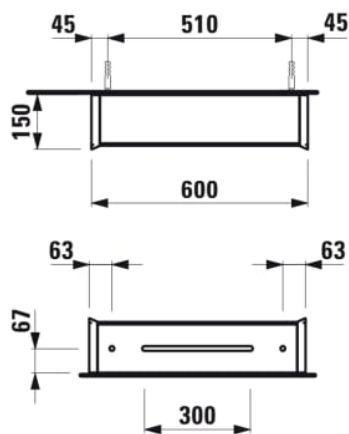

## FRAME 25

Armoire de toilette, 600 mm, aluminium, 1 porte avec miroir à l'intérieur/l'extérieur, charnières à gauche, avec interrupteur tactile, 2 prises, 2 éléments d'éclairage LED verticaux (variables), éclairage d'ambiance (vers le bas)

Etagères intérieures : 3

Forme : Rectangulaire

Indice de protection de la lumière : IP 44

Nombre de lumières : 2

Nombre de portes : 1

Orientation du miroir : Vertical

Poids net / kg : 15,7

Position de la lumière d'ambiance : Inférieure

Prise intégrée

Puissance par lumière (W) : 14

Type d'installation : Mural

Type de lumière : LED

Type de lumière d'ambiance : LED

Type de porte : Battante

## DESSINS TECHNIQUES

COMPATIBLE AVEC

Set d'accessoires, composé d'un miroir grossissant, d'une barre aimantée ainsi que d'un pot en plastique transparent

H4906009000001