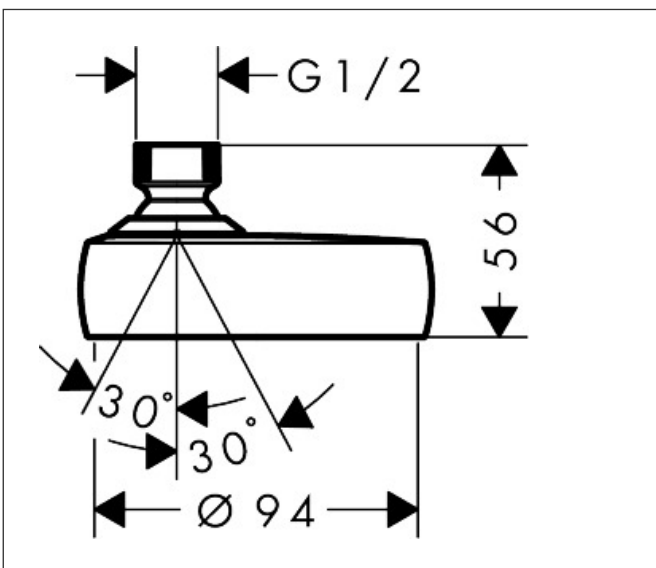

Merk	hansgrohe
Artikelnaam	Activera Select S Hoofddouche 95 2jet EcoSmart
Art.nr.	28061000
Oppervlakte	chrom
Netto prijs	60,81 EUR

Product foto

Kenmerken

- diameter straalplaat 95 mm
- Rain, ImpactRain
- FlexPower: straalnoppen passen zich automatisch aan de waterdruk aan door te openen en te sluiten
- QuickClean+: voorkom kalkaanslag dankzij de elasticiteit van de straalnoppen
- doorstroomregelaar: 8 l/min (met mogelijke toleranties -20%)
- doorstroomhoeveelheid ImpactRain sproeistand bij 3 bar: 7,3 l/min
- functie van: 4,4 l/min
- maximale doorstroomhoeveelheid bij 3 bar: 8 l/min
- handige straalkeuze via Select-knop
- hoek hoofddouche verstelbaar
- afdekplaat van kunststof
- oppervlak straalplaat: grafiet
- EasySplit: eenvoudiger repareren van het product
- EcoSmart: Veel waterplezier met veel minder water
- EU taxonomie: max. 8l/min

Maat tekeningen

Technologie

Straalsoorten

Merk hansgrohe
 Artikelnaam **Activera Select S** Hoofddouche 95 2jet EcoSmart
 Art.nr. 28061000
 Oppervlakte chroom
 Netto prijs 60,81 EUR

Stroomschema