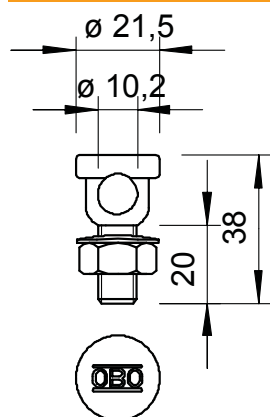

## Verbinder Rd 8-10 mm met schroefdraad M10

Artikelnr. 5304008

- Met gat 10,2 mm
- Met schroefdraad M10
- Incl. voormonteerde moer M10 en veerring
- Voldoet aan de eisen conform NEN-EN-IEC 62305

St	Staal
F	vuurverzinkt

### Stamgegevens

Bestelnr.	5304008
Type	5000
Omschrijving 1	Verbindingsklem
Omschrijving 2	voor ronde geleider
Dimensie	8-10mm
Materiaal	staal
Materiaal-afk.	St
Oppervlak	vuurverzinkt
Oppervlak volgens DIN	DIN 267, Teil 10
Oppervlak afk.	F
Gewicht	4,63 kg/100 st.

### Technische gegevens

Type bevestigingsbout	Overige
Type verbinder	Verbinder
Geschikt voor verbinding	Overige
Afstelling	Rd 8-10 mm
Tussenplaat	<input type="checkbox"/>