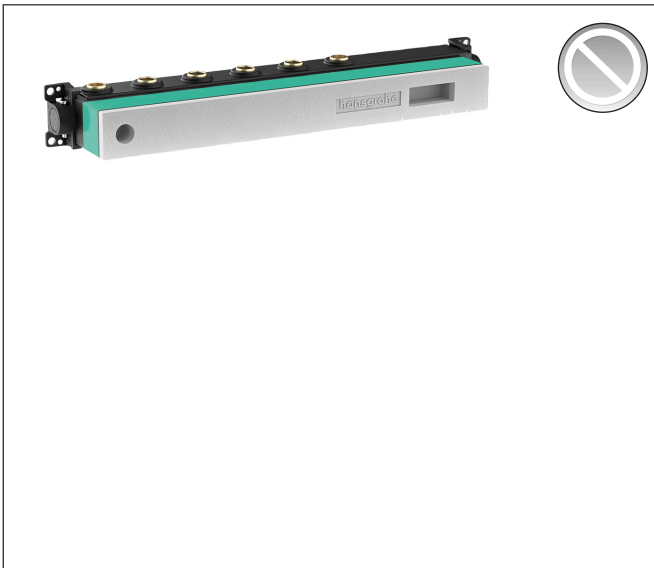

Merk hansgrohe
 Artikelnaam **RainSelect** inbouwdeel voor 4 functies
 Art.nr. 15312180
 Netto prijs 1.068,88 EUR

Product foto

Kenmerken

- 4 functies
- horizontale montage
- minimale montagediepte: 92 mm
- maximale montagediepte: 120 mm

Maat tekeningen

Certificaat

Merk	hansgrohe
Artikelnaam	RainSelect inbouwdeel voor 4 functies
Art.nr.	15312180
Netto prijs	1.068,88 EUR

Installatievoorbeelden

i Afmetingen kunnen variëren vanwege keramische toleranties die verband houden met het productieproces.

Merk hansgrohe
 Artikelnaam **RainSelect** inbouwdeel voor 4 functies
 Art.nr. 15312180
 Netto prijs 1.068,88 EUR

Explosietekening voor bouwjaar: >10/17

Merk hansgrohe
 Artikelnaam **RainSelect** inbouwdeel voor 4 functies
 Art.nr. 15312180
 Netto prijs 1.068,88 EUR