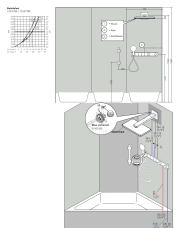

Merk hansgrohe
 Artikelnaam **RainSelect** inbouwdeel voor 4 functies
 Art.nr. 15312180
 Netto prijs 1.068,88 EUR

Product foto

Kenmerken

- 4 functies
- horizontale montage
- minimale montagediepte: 92 mm
- maximale montagediepte: 120 mm

Maat tekeningen

Certificaat

Merk	hansgrohe
Artikelnaam	RainSelect inbouwdeel voor 4 functies
Art.nr.	15312180
Netto prijs	1.068,88 EUR

Installatievoorbeelden

i Afmetingen kunnen variëren vanwege keramische toleranties die verband houden met het productieproces.

Merk hansgrohe
 Artikelnaam **RainSelect** inbouwdeel voor 4 functies
 Art.nr. 15312180
 Netto prijs 1.068,88 EUR

Explosietekening voor bouwjaar: >10/17

Merk hansgrohe
 Artikelnaam **RainSelect** inbouwdeel voor 4 functies
 Art.nr. 15312180
 Netto prijs 1.068,88 EUR

Onderdelen voor bouwjaar: >10/17

Pos	Beschrijving	Art.nr.	Prijs
1	dichtmanchet	85402000	40,60
2	O-ring 15x2,5	98131000	3,00
3	O-ring 38x2,5	98198000	4,80
4	O-ring 34x2	98383000	4,80
5	huls	87898000	20,40
6	O-ring 20x2	98165000	3,00
7	O-ring 21,95x1,78	95169000	3,00
8	O-ring 20x1,5	98197000	3,00
9	O-ring 18x2	98181000	4,80
10	O-ring 13x2	98128000	3,00
a	verlengset 25 mm	93434000	365,40