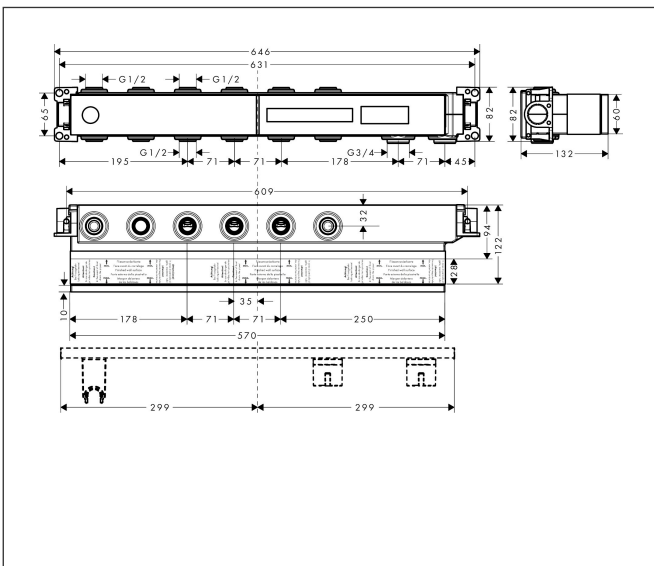

Merk hansgrohe
 Artikelnaam **RainSelect** inbouwdeel voor 4 functies
 Art.nr. 15312180
 Netto prijs 1.068,88 EUR

Product foto

Kenmerken

- 4 functies
- horizontale montage
- minimale montagediepte: 92 mm
- maximale montagediepte: 120 mm

Maat tekeningen

Certificaat

Merk	hansgrohe
Artikelnaam	RainSelect inbouwdeel voor 4 functies
Art.nr.	15312180
Netto prijs	1.068,88 EUR

Installatievoorbeelden

i Afmetingen kunnen variëren vanwege keramische toleranties die verband houden met het productieproces.

Merk hansgrohe
 Artikelnaam **RainSelect** inbouwdeel voor 4 functies
 Art.nr. 15312180
 Netto prijs 1.068,88 EUR

Explosietekening voor bouwjaar: >10/17

Merk hansgrohe
 Artikelnaam **RainSelect** inbouwdeel voor 4 functies
 Art.nr. 15312180
 Netto prijs 1.068,88 EUR

Onderdelen voor bouwjaar: >10/17

Pos	Beschrijving	Art.nr.	Prijs
1	dichtmanchet	85402000	40,60
2	O-ring 15x2,5	98131000	3,00
3	O-ring 38x2,5	98198000	4,80
4	O-ring 34x2	98383000	4,80
5	huls	87898000	20,40
6	O-ring 20x2	98165000	3,00
7	O-ring 21,95x1,78	95169000	3,00
8	O-ring 20x1,5	98197000	3,00
9	O-ring 18x2	98181000	4,80
10	O-ring 13x2	98128000	3,00
a	verlengset 25 mm	93434000	365,40