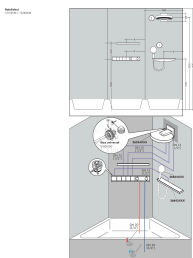

Merk hansgrohe
 Artikelnaam **RainSelect** inbouwdeel voor 4 functies
 Art.nr. 15312180
 Netto prijs 1.068,88 EUR

Product foto

Kenmerken

- 4 functies
- horizontale montage
- minimale montagediepte: 92 mm
- maximale montagediepte: 120 mm

Maat tekeningen

Certificaat

Merk	hansgrohe
Artikelnaam	RainSelect inbouwdeel voor 4 functies
Art.nr.	15312180
Netto prijs	1.068,88 EUR

Installatievoorbeelden

i Afmetingen kunnen variëren vanwege keramische toleranties die verband houden met het productieproces.

Merk hansgrohe
 Artikelnaam **RainSelect** inbouwdeel voor 4 functies
 Art.nr. 15312180
 Netto prijs 1.068,88 EUR

Explosietekening voor bouwjaar: >10/17

Merk hansgrohe
 Artikelnaam **RainSelect** inbouwdeel voor 4 functies
 Art.nr. 15312180
 Netto prijs 1.068,88 EUR

Onderdelen voor bouwjaar: >10/17

Pos	Beschrijving	Art.nr.	Prijs
1	dichtmanchet	85402000	40,60
2	O-ring 15x2,5	98131000	3,00
3	O-ring 38x2,5	98198000	4,80
4	O-ring 34x2	98383000	4,80
5	huls	87898000	20,40
6	O-ring 20x2	98165000	3,00
7	O-ring 21,95x1,78	95169000	3,00
8	O-ring 20x1,5	98197000	3,00
9	O-ring 18x2	98181000	4,80
10	O-ring 13x2	98128000	3,00
a	verlengset 25 mm	93434000	365,40