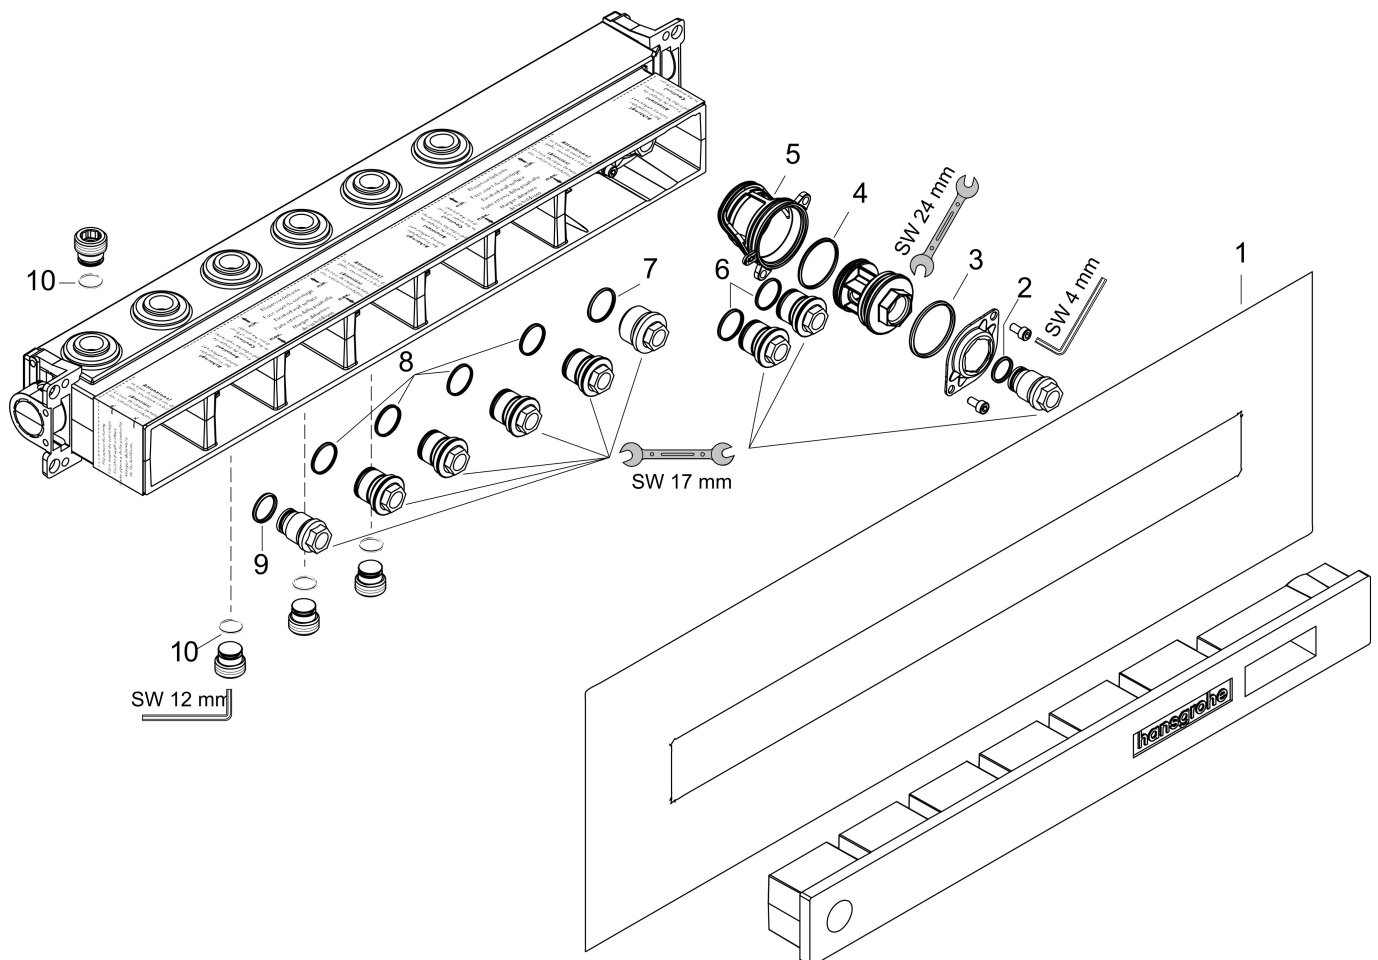

Merk hansgrohe
 Artikelnaam **RainSelect** inbouwdeel voor 4 functies
 Art.nr. 15312180
 Netto prijs 1.068,88 EUR

Product foto

Kenmerken

- 4 functies
- horizontale montage
- minimale montagediepte: 92 mm
- maximale montagediepte: 120 mm

Maat tekeningen

Certificaat

Merk	hansgrohe
Artikelnaam	RainSelect inbouwdeel voor 4 functies
Art.nr.	15312180
Netto prijs	1.068,88 EUR

Installatievoorbeelden

i Afmetingen kunnen variëren vanwege keramische toleranties die verband houden met het productieproces.

Merk hansgrohe
 Artikelnaam **RainSelect** inbouwdeel voor 4 functies
 Art.nr. 15312180
 Netto prijs 1.068,88 EUR

Explosietekening voor bouwjaar: >10/17

Merk hansgrohe
 Artikelnaam **RainSelect** inbouwdeel voor 4 functies
 Art.nr. 15312180
 Netto prijs 1.068,88 EUR

Onderdelen voor bouwjaar: >10/17

Pos	Beschrijving	Art.nr.	Prijs
1	dichtmanchet	85402000	40,60
2	O-ring 15x2,5	98131000	3,00
3	O-ring 38x2,5	98198000	4,80
4	O-ring 34x2	98383000	4,80
5	huls	87898000	20,40
6	O-ring 20x2	98165000	3,00
7	O-ring 21,95x1,78	95169000	3,00
8	O-ring 20x1,5	98197000	3,00
9	O-ring 18x2	98181000	4,80
10	O-ring 13x2	98128000	3,00
a	verlengset 25 mm	93434000	365,40