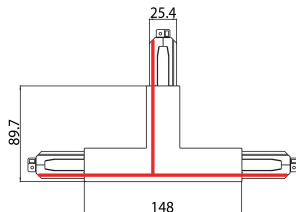

# OneTrack T-connector voeding buitenlinks Zwart 9013/B

Artikelnummer 9200732

**SYLVANIA**

OneTrack accessoire, T-voedingsconnector linksbuiten, polariteitsnok aan de buitenkant. Polycarbonaat behuizing, contacten van koperlegering. Afdekking voor inbouwversie afzonderlijk geleverd. Zwart. Controleer het polariteitsdiagram op het verkoopblad.

### Afmetingen (mm)

## Elektrische gegevens

Primaire voedingsspanning min	220
Primaire voedingsspanning max	240
Aansluitbare geleider doorsnede max	2.5

## Fysieke gegevens

Kleur behuizing	Zwart
Lengte (mm)	148
Breedte (mm)	25.4
Hoogte (mm)	89.7
Gewicht (kg)	0.29