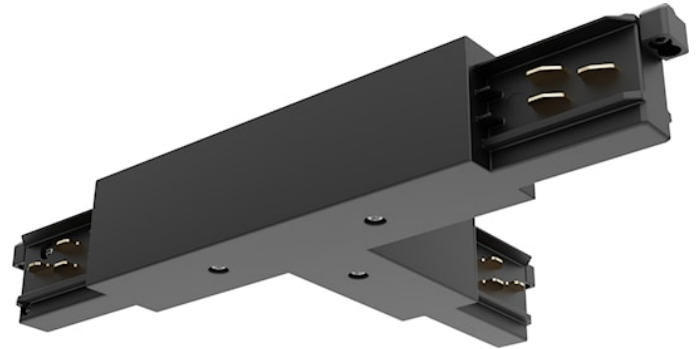

# OneTrack T-connector voeding buitenlinks Zwart 9013/B

Artikelnummer 9200732

**SYLVANIA**

OneTrack accessoire, T-voedingsconnector linksbuiten, polariteitsnok aan de buitenkant. Polycarbonaat behuizing, contacten van koperlegering. Afdekking voor inbouwversie afzonderlijk geleverd. Zwart. Controleer het polariteitsdiagram op het verkoopblad.

# OneTrack T-connector voeding buiten-links Zwart 9013/B

Artikelnummer 9200732

**SYLVANIA**

## Algemene gegevens

Productnaam	OneTrack T-connector voeding buiten-links Zwart 9013/B
Technologie	Non - Electrical Device
Type accessoire	Electrical
Type of accessory	Coupler/connector T-shape
Montage	Railmontage
Algemene toepassing	Museums en galerieën, Kantoor
ETIM klasse	EC002556
Garantie	5 jaar

## Fysieke gegevens

Kleur behuizing	Zwart
Lengte (mm)	148
Breedte (mm)	25.4
Hoogte (mm)	89.7
Gewicht (kg)	0.29