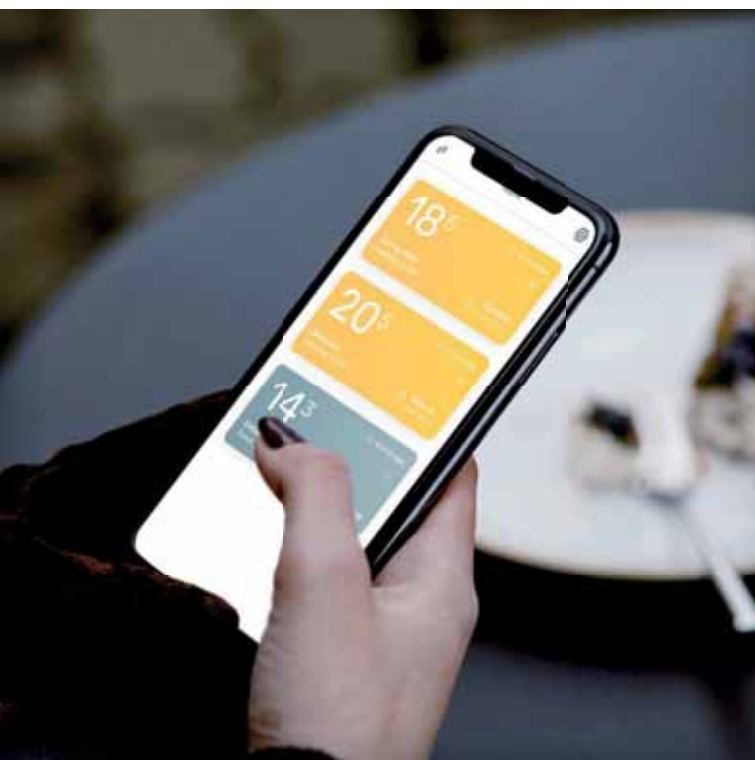

Met de Finder BLISS app

- Beheer de thermostaat eenvoudig en innovatief op afstand
- Wekelijkse tijdschema's maken en bewerken
- Beheer en deel uw thermostaat vanaf meerdere smartphones en door verschillende gebruikers
- Bedien meerdere thermostaten in dezelfde woning of in verschillende woningen
- Controleer de werkingstijd van uw verwarmingssysteem en controleer de prestaties door de afwijking tussen de ingestelde en gemeten temperaturen te bekijken
- Stel de AUTO-AWAY geolocatie in (energiebesparende functie)