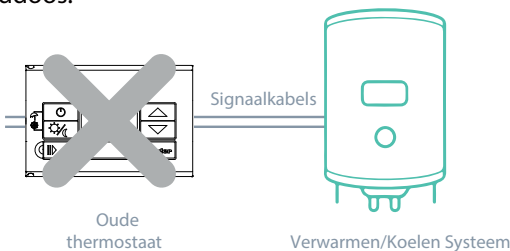

BLISS2
Thermostaat
1C.B1.9.005.0007

GATEWAY2
GATEWAY2
1Y.GU.005.1

Verpakkingscode: 1C.B1.9.005.0007

Dit pakket bevat één BLISS2 thermostaat en is voor degenen die meerdere apparaten willen installeren en al in het bezit zijn van de juiste GATEWAY2.

Vervang eenvoudig uw oude wandthermostaat

BLISS2 is een eenvoudige oplossing voor het vervangen van een bestaande thermostaat, of deze nu wordt gevoed door een batterij of aangesloten is op een voeding, of direct op een wand is gemonteerd of op een elektrische wanddoos.

Om BLISS2 in de slimme modus te gebruiken, sluit u de GATEWAY2 gewoon aan op het stopcontact en koppelt u de apparaten via de Finder BLISS-app.
U kunt elke Finder of elk ander merk thermostaat vervangen*.