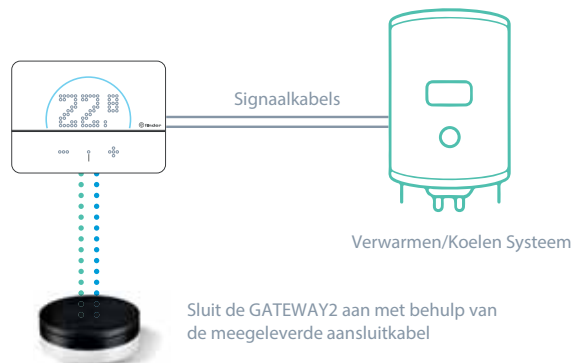

De BLISS2 Thermostaat is verkrijgbaar in twee verschillende verpakkingen:

Verpakkingscode: 1C.B1.9.005.0007POA

Dit pakket bestaat uit: 1 BLISS2 thermostaat + 1 GATEWAY2.
De GATEWAY2 is essentieel voor de werking in de slimme modus en kan worden gekoppeld met maximaal 10 BLISS2 apparaten.

BLISS2
Thermostaat
1C.B1.9.005.0007

GATEWAY2
GATEWAY2
1Y.GU.005.1

Verpakkingscode: 1C.B1.9.005.0007

Dit pakket bevat één BLISS2 thermostaat en is voor degenen die meerdere apparaten willen installeren en al in het bezit zijn van de juiste GATEWAY2.

Vervang eenvoudig uw oude wandthermostaat

BLISS2 is een eenvoudige oplossing voor het vervangen van een bestaande thermostaat, of deze nu wordt gevoed door een batterij of aangesloten is op een voeding, of direct op een wand is gemonteerd of op een elektrische wanddoos.

Om BLISS2 in de slimme modus te gebruiken, sluit u de GATEWAY2 gewoon aan op het stopcontact en koppelt u de apparaten via de Finder BLISS-app.
U kunt elke Finder of elk ander merk thermostaat vervangen*.