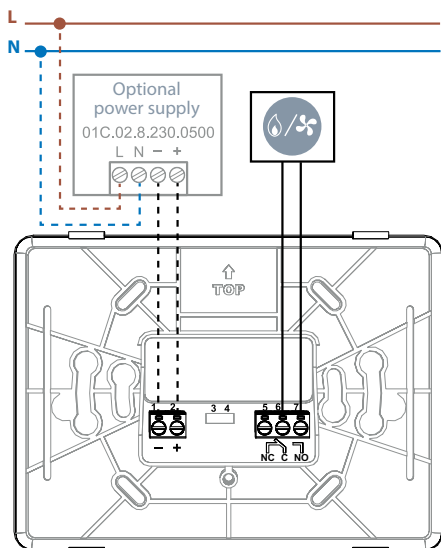

INSTELLINGENMENU

Vanaf hier heeft u toegang tot de instellingen.

GATEWAY2

De tweede generatie GATEWAY2 (1Y.GU.005.1) integreert perfect met Finder's YESLY comfort living systeem.

Met de installatie van de GATEWAY2, BLISS2 en andere Finder Smart Home YESLY producten heeft u de mogelijkheid om de temperatuur thuis te controleren of te veranderen, de lichten aan te doen, de rolluiken te sluiten of op maat gemaakte scenario's op te roepen via Wi-Fi, allemaal door het gebruik van de bijbehorende Finder apps voor BLISS en YESLY.

En niet onbelangrijk, zelfs als de Wi-Fi verbinding wegvalt kunt u uw BLISS2 en YESLY apparaten blijven besturen via Bluetooth.

Er kunnen tot wel 10 stuks BLISS2 aan elke GATEWAY2 worden gekoppeld

Type 01C.02.8.230.0500 Voeding voor slimme thermostaat BLISS2