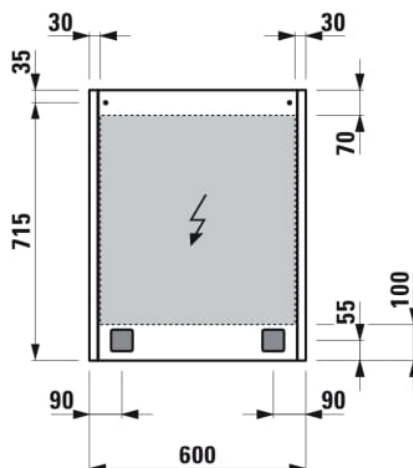

FRAME 25

Armoire de toilette, 600 mm, aluminium, 1 porte avec miroir à l'intérieur/l'extérieur, charnières à droite, avec interrupteur tactile, 2 prises, 2 éléments d'éclairage LED verticaux (variables), éclairage d'ambiance (vers le bas)

Etagères intérieures : 3

Forme : Rectangulaire

Indice de protection de la lumière : IP 44

Nombre de lumières : 2

Nombre de portes : 1

Orientation du miroir : Vertical

Poids net / kg : 15,7

Position de la lumière d'ambiance : Inférieure

Prise intégrée

Puissance par lumière (W) : 14

Type d'installation : Mural

Type de lumière : LED

Type de lumière d'ambiance : LED

Type de porte : Battante

DESSINS TECHNIQUES

COMPATIBLE AVEC

Set d'accessoires, composé d'un miroir grossissant, d'une barre aimantée ainsi que d'un pot en plastique transparent

H4906009000001

FRAME 25

Pour les armoires de toilette pratiques avec miroir de la série FRAME 25, LAUFEN a maintenant développé un cadre de pose avec lequel les produits peuvent être montés à fleur de renforcements, d'installations en applique ou de murs. Le cadre en aluminium anodisé s'installe facilement et permet de poser l'armoire de toilette avec miroir à la fin des travaux ce qui signifie une protection supplémentaire contre tous dommages. Une poignée spéciale est disponible afin de pouvoir ouvrir les portes de l'armoire de toilette avec miroir facilement lorsque celle-ci est montée.