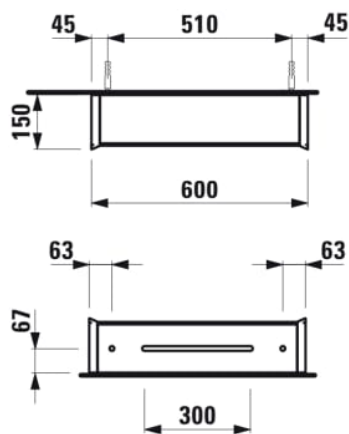

FRAME 25

Armoire de toilette, 600 mm, aluminium, 1 porte avec miroir à l'intérieur/l'extérieur, charnières à droite, avec interrupteur tactile, 2 prises, 2 éléments d'éclairage LED verticaux (variables), éclairage d'ambiance (vers le bas)

Etagères intérieures : 3

Forme : Rectangulaire

Indice de protection de la lumière : IP 44

Nombre de lumières : 2

Nombre de portes : 1

Orientation du miroir : Vertical

Poids net / kg : 15,7

Position de la lumière d'ambiance : Inférieure

Prise intégrée

Puissance par lumière (W) : 14

Type d'installation : Mural

Type de lumière : LED

Type de lumière d'ambiance : LED

Type de porte : Battante

DESSINS TECHNIQUES

COMPATIBLE AVEC

Set d'accessoires, composé d'un miroir grossissant, d'une barre aimantée ainsi que d'un pot en plastique transparent

H4906009000001

FRAME 25

Pour les armoires de toilette pratiques avec miroir de la série FRAME 25, LAUFEN a maintenant développé un cadre de pose avec lequel les produits peuvent être montés à fleur de renforcements, d'installations en applique ou de murs. Le cadre en aluminium anodisé s'installe facilement et permet de poser l'armoire de toilette avec miroir à la fin des travaux ce qui signifie une protection supplémentaire contre tous dommages. Une poignée spéciale est disponible afin de pouvoir ouvrir les portes de l'armoire de toilette avec miroir facilement lorsque celle-ci est montée.