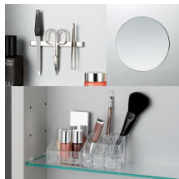

FRAME 25

Armoire de toilette, 600 mm, aluminium, 1 porte avec miroir à l'intérieur/l'extérieur, charnières à droite, avec interrupteur tactile, 2 prises, 2 éléments d'éclairage LED verticaux (variables), éclairage d'ambiance (vers le bas)

Set d'accessoires, composé d'un miroir grossissant, d'une barre aimantée ainsi que d'un pot en plastique transparent

H4906009000001

FRAME 25

Pour les armoires de toilette pratiques avec miroir de la série FRAME 25, LAUFEN a maintenant développé un cadre de pose avec lequel les produits peuvent être montés à fleur de renforcements, d'installations en applique ou de murs. Le cadre en aluminium anodisé s'installe facilement et permet de poser l'armoire de toilette avec miroir à la fin des travaux ce qui signifie une protection supplémentaire contre tous dommages. Une poignée spéciale est disponible afin de pouvoir ouvrir les portes de l'armoire de toilette avec miroir facilement lorsque celle-ci est montée.