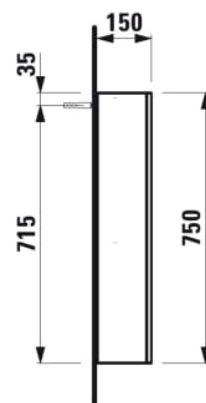

FRAME 25

Armoire de toilette, 600 mm, aluminium, 1 porte avec miroir à l'intérieur/l'extérieur, charnières à droite, avec interrupteur tactile, 2 prises, 2 éléments d'éclairage LED verticaux (variables), éclairage d'ambiance (vers le bas)

Etagères intérieures : 3

Forme : Rectangulaire

Indice de protection de la lumière : IP 44

Nombre de lumières : 2

Nombre de portes : 1

Orientation du miroir : Vertical

Poids net / kg : 15,7

Position de la lumière d'ambiance : Inférieure

Prise intégrée

Puissance par lumière (W) : 14

Type d'installation : Mural

Type de lumière : LED

Type de lumière d'ambiance : LED

Type de porte : Battante

DESSINS TECHNIQUES

COMPATIBLE AVEC

Set d'accessoires, composé d'un miroir grossissant, d'une barre aimantée ainsi que d'un pot en plastique transparent

H4906009000001

FRAME 25

Pour les armoires de toilette pratiques avec miroir de la série FRAME 25, LAUFEN a maintenant développé un cadre de pose avec lequel les produits peuvent être montés à fleur de renforcements, d'installations en applique ou de murs. Le cadre en aluminium anodisé s'installe facilement et permet de poser l'armoire de toilette avec miroir à la fin des travaux ce qui signifie une protection supplémentaire contre tous dommages. Une poignée spéciale est disponible afin de pouvoir ouvrir les portes de l'armoire de toilette avec miroir facilement lorsque celle-ci est montée.