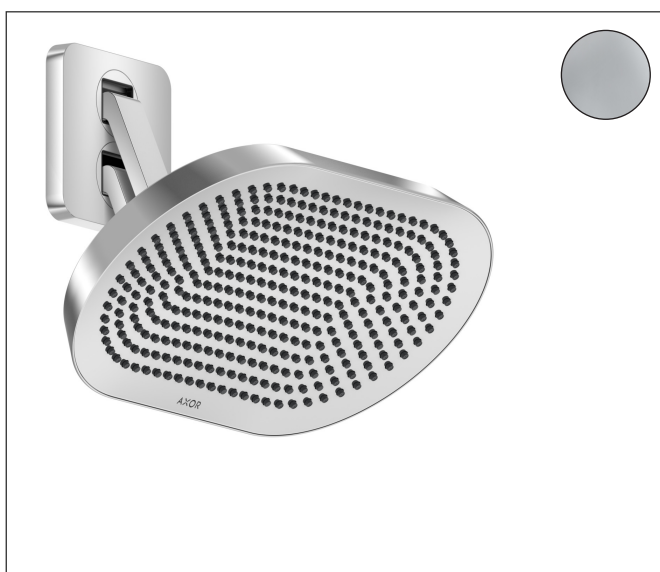

Merk	AXOR
Artikelnaam	<b>AXOR ShowerSphere</b> hoofddouche 370/220 2jet met verstelbare douche-arm
Art.nr.	39745000
Oppervlakte	chrom
Netto prijs	1.508,00 EUR

## Product foto

## Kenmerken

- bestaat uit: hoofddouche, douche-arm
- diameter straalplaat 370 x 220 mm
- PowderRain, Rain
- FlexPower: straalnoppen passen zich automatisch aan de waterdruk aan door te openen en te sluiten
- QuickClean+: voorkom kalkaanslag dankzij de elasticiteit van de straalnoppen
- doorstroomregelaar: 12 l/min (met mogelijke toleranties  $\pm 10\%$ )
- doorstroomhoeveelheid PowderRain-straal bij 3 bar: 11 l/min
- functie van: 5,9 l/min
- maximale doorstroomhoeveelheid bij 3 bar: 11 l/min
- hoofddouche kantelbaar met 0-35°
- afdeklplaat van metaal
- plafonddouche afneembaar voor reiniging
- Adjustable Shower Arm: voor eenvoudige aanpassing van de douchekop aan de lichaamslengte, mechanische vergrendeling in elke positie, traploos verstelbaar
- lengte douche-arm: 105 mm
- metalen douche-arm
- montagetype: inbouw
- aansluiting: inbouwdeel
- niet inbegrepen: inbouwdeel

## Certificaat

Merk	AXOR
Artikelnaam	<b>AXOR ShowerSphere</b> hoofddouche 370/220 2jet met verstelbare douche-arm
Art.nr.	39745000
Oppervlakte	chrom
Netto prijs	1.508,00 EUR