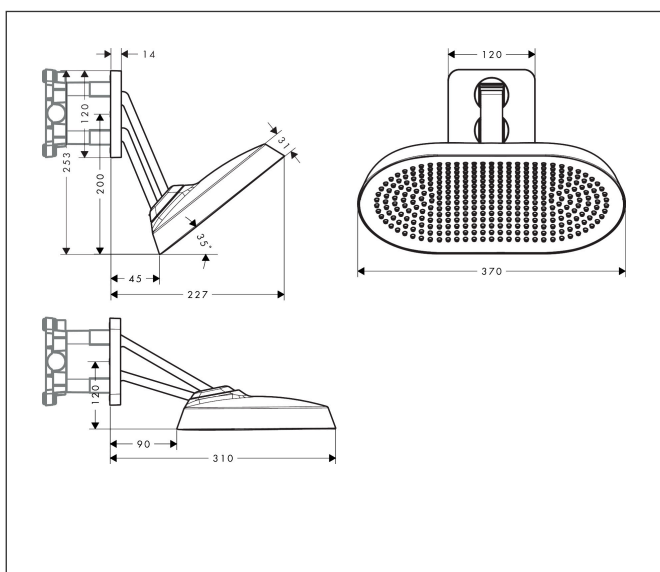

Merk	AXOR
Artikelnaam	<b>AXOR ShowerSphere</b> hoofddouche 370/220 2jet met verstelbare douche-arm
Art.nr.	39745000
Oppervlakte	chrom
Netto prijs	1.508,00 EUR

## Maat tekeningen

## Kenmerken

- bestaat uit: hoofddouche, douche-arm
- diameter straalplaat 370 x 220 mm
- PowderRain, Rain
- FlexPower: straalnoppen passen zich automatisch aan de waterdruk aan door te openen en te sluiten
- QuickClean+: voorkom kalkaanslag dankzij de elasticiteit van de straalnoppen
- doorstroomregelaar: 12 l/min (met mogelijke toleranties  $\pm 10\%$ )
- doorstroomhoeveelheid PowderRain-straal bij 3 bar: 11 l/min
- functie van: 5,9 l/min
- maximale doorstroomhoeveelheid bij 3 bar: 11 l/min
- hoofddouche kantelbaar met 0-35°
- afdeklplaat van metaal
- plafonddouche afneembaar voor reiniging
- Adjustable Shower Arm: voor eenvoudige aanpassing van de douchekop aan de lichaamslengte, mechanische vergrendeling in elke positie, traploos verstelbaar
- lengte douche-arm: 105 mm
- metalen douche-arm
- montagetype: inbouw
- aansluiting: inbouwdeel
- niet inbegrepen: inbouwdeel