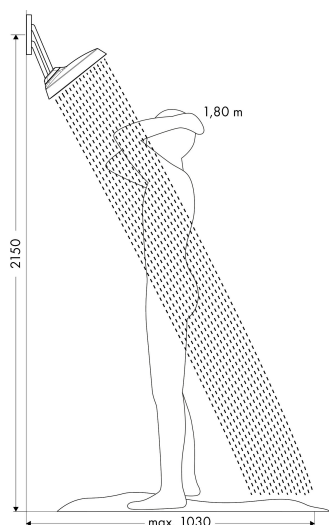

Merk	AXOR
Artikelnaam	AXOR ShowerSphere hoofddouche 370/220 2jet met verstelbare douche-arm
Art.nr.	39745000
Oppervlakte	chrom
Netto prijs	1.508,00 EUR

Installatievoorbeelden

i Afmetingen kunnen variëren vanwege keramische toleranties die verband houden met het productieproces.