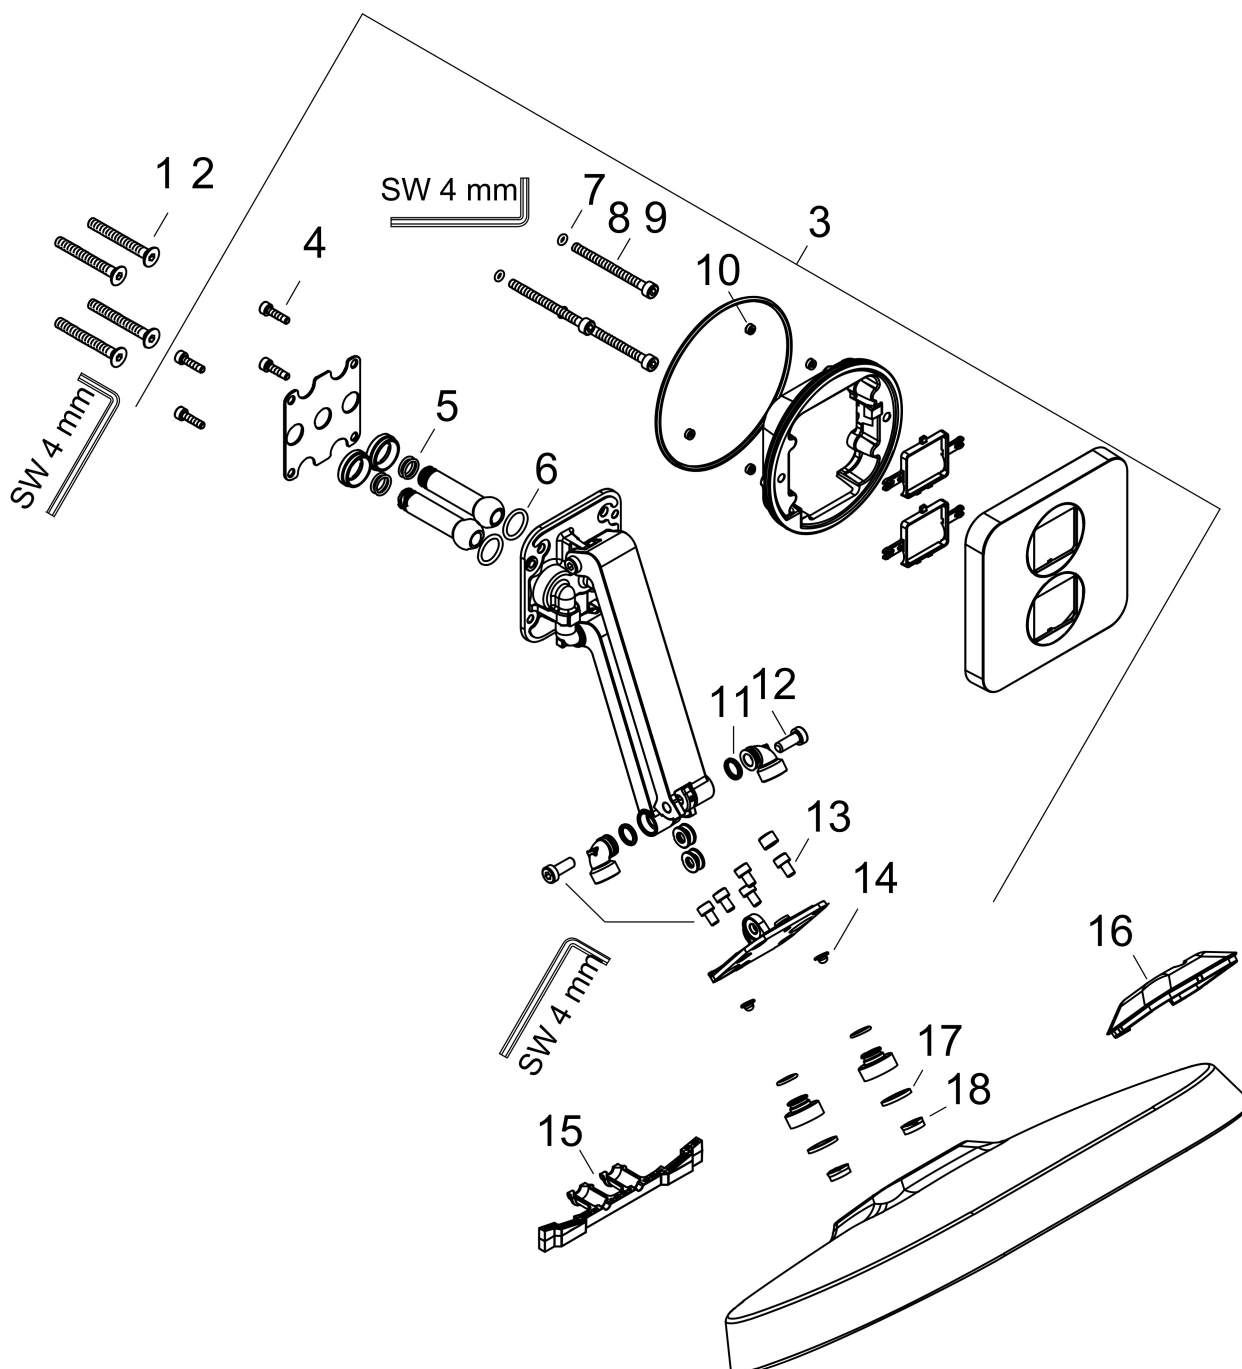

Merk	AXOR
Artikelnaam	AXOR ShowerSphere hoofddouche 370/220 2jet met verstelbare douche-arm
Art.nr.	39745000
Oppervlakte	chrom
Netto prijs	1.508,00 EUR

Explosietekening voor bouwjaar: >06/25