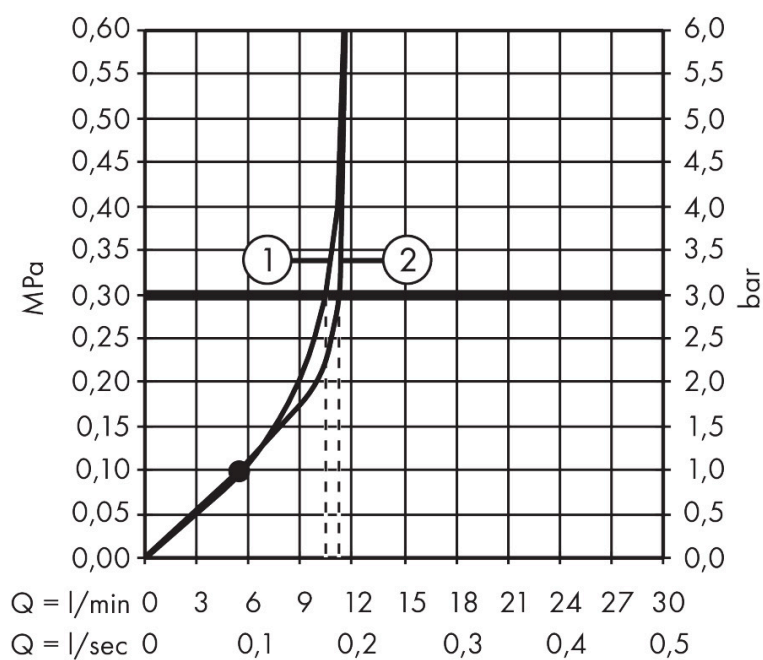

Merk AXOR
Artikelnaam **AXOR ShowerSphere** hoofddouche 370/220 2jet met verstelbare douche-arm
Art.nr. 39745140
Oppervlakte Brushed Bronze
Netto prijs 2.262,00 EUR

Stroomschema

- 1 Rain krachtige regenstraal
- 2 PowderRain
- 3 Rain + Booster