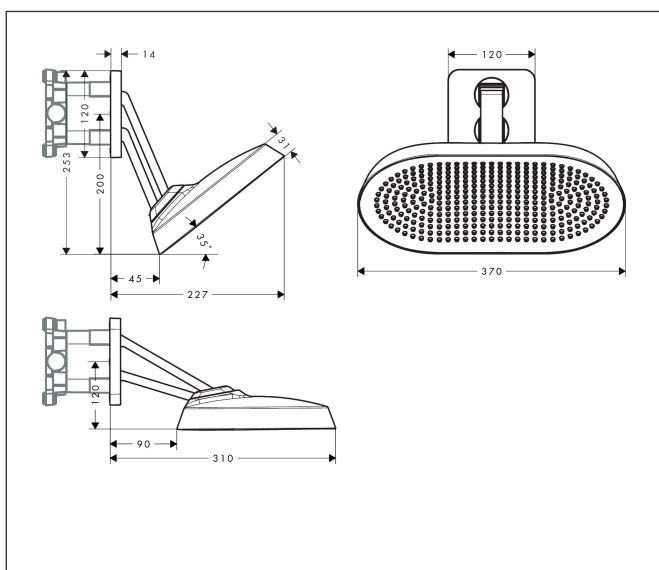

Merk	AXOR
Artikelnaam	AXOR ShowerSphere hoofddouche 370/220 2jet met verstelbare douche-arm
Art.nr.	39745140
Oppervlakte	Brushed Bronze
Netto prijs	2.262,00 EUR

Product foto

Maat tekeningen

Kenmerken

- bestaat uit: hoofddouche, douche-arm
- diameter straalplaat 370 x 220 mm
- PowderRain, Rain
- FlexPower: straalnoppen passen zich automatisch aan de waterdruk aan door te openen en te sluiten
- QuickClean+: voorkom kalkaanslag dankzij de elasticiteit van de straalnoppen
- doorstroomregelaar: 12 l/min (met mogelijke toleranties $\pm 10\%$)
- doorstroomhoeveelheid PowderRain-straal bij 3 bar: 11 l/min
- functie van: 5,9 l/min
- maximale doorstroomhoeveelheid bij 3 bar: 11 l/min
- hoofddouche kantelbaar met 0-35°
- afdekplaat van metaal
- plafonddouche afneembaar voor reiniging
- Adjustable Shower Arm: voor eenvoudige aanpassing van de douchekep aan de lichaamslengte, mechanische vergrendeling in elke positie, traploos verstelbaar
- lengte douche-arm: 105 mm
- metalen douche-arm
- montagetype: inbouw
- aansluiting: inbouwdeel
- niet inbegrepen: inbouwdeel

Technologie

Straalsoorten

Certificaat

Merk	AXOR
Artikelnaam	AXOR ShowerSphere hoofddouche 370/220 2jet met verstelbare douche-arm
Art.nr.	39745140
Oppervlakte	Brushed Bronze
Netto prijs	2.262,00 EUR

Benodigde onderdelen

Product foto	Artikelnaam	Art.nr.	Prijs
	AXOR inbouwdeel voor hoofddouche met douche-arm	35361180	416,87

Merk AXOR
 Artikelnaam **AXOR ShowerSphere** hoofddouche 370/220 2jet met verstelbare douche-arm
 Art.nr. 39745140
 Oppervlakte Brushed Bronze
 Netto prijs 2.262,00 EUR

Installatievoorbeelden

i Afmetingen kunnen variëren vanwege keramische toleranties die verband houden met het productieproces.