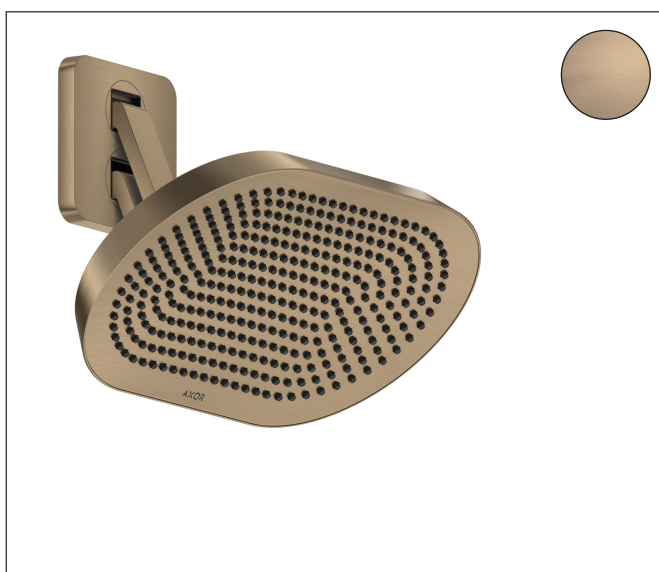

Merk	AXOR
Artikelnaam	AXOR ShowerSphere hoofddouche 370/220 2jet met verstelbare douche-arm
Art.nr.	39745140
Oppervlakte	Brushed Bronze
Netto prijs	2.262,00 EUR

Product foto

Maat tekeningen

Kenmerken

- bestaat uit: hoofddouche, douche-arm
- diameter straalplaat 370 x 220 mm
- PowderRain, Rain
- FlexPower: straalnoppen passen zich automatisch aan de waterdruk aan door te openen en te sluiten
- QuickClean+: voorkom kalkaanslag dankzij de elasticiteit van de straalnoppen
- doorstroomregelaar: 12 l/min (met mogelijke toleranties $\pm 10\%$)
- doorstroomhoeveelheid PowderRain-straal bij 3 bar: 11 l/min
- functie van: 5,9 l/min
- maximale doorstroomhoeveelheid bij 3 bar: 11 l/min
- hoofddouche kantelbaar met 0-35°
- afdekplaat van metaal
- plafonddouche afneembaar voor reiniging
- Adjustable Shower Arm: voor eenvoudige aanpassing van de douchekep aan de lichaamslengte, mechanische vergrendeling in elke positie, traploos verstelbaar
- lengte douche-arm: 105 mm
- metalen douche-arm
- montagetype: inbouw
- aansluiting: inbouwdeel
- niet inbegrepen: inbouwdeel

Technologie

Straalsoorten

Certificaat

Merk	AXOR
Artikelnaam	AXOR ShowerSphere hoofddouche 370/220 2jet met verstelbare douche-arm
Art.nr.	39745140
Oppervlakte	Brushed Bronze
Netto prijs	2.262,00 EUR

Benodigde onderdelen

Product foto	Artikelnaam	Art.nr.	Prijs
	AXOR inbouwdeel voor hoofddouche met douche-arm	35361180	416,87

Merk AXOR
 Artikelnaam **AXOR ShowerSphere** hoofddouche 370/220 2jet met verstelbare douche-arm
 Art.nr. 39745140
 Oppervlakte Brushed Bronze
 Netto prijs 2.262,00 EUR

Stroomschema

- 1 Rain krachtige regenstraal
- 2 PowderRain
- 3 Rain + Booster

Merk	AXOR
Artikelnaam	AXOR ShowerSphere hoofddouche 370/220 2jet met verstelbare douche-arm
Art.nr.	39745140
Oppervlakte	Brushed Bronze
Netto prijs	2.262,00 EUR