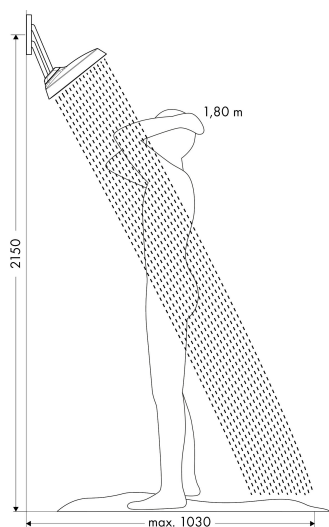

Merk	AXOR
Artikelnaam	AXOR ShowerSphere hoofddouche 370/220 2jet met verstelbare douche-arm
Art.nr.	39745140
Oppervlakte	Brushed Bronze
Netto prijs	2.262,00 EUR

Product foto

Maat tekeningen

Kenmerken

- bestaat uit: hoofddouche, douche-arm
- diameter straalplaat 370 x 220 mm
- PowderRain, Rain
- FlexPower: straalnoppen passen zich automatisch aan de waterdruk aan door te openen en te sluiten
- QuickClean+: voorkom kalkaanslag dankzij de elasticiteit van de straalnoppen
- doorstroomregelaar: 12 l/min (met mogelijke toleranties $\pm 10\%$)
- doorstroomhoeveelheid PowderRain-straal bij 3 bar: 11 l/min
- functie van: 5,9 l/min
- maximale doorstroomhoeveelheid bij 3 bar: 11 l/min
- hoofddouche kantelbaar met 0-35°
- afdekplaat van metaal
- plafonddouche afneembaar voor reiniging
- Adjustable Shower Arm: voor eenvoudige aanpassing van de douchekep aan de lichaamslengte, mechanische vergrendeling in elke positie, traploos verstelbaar
- lengte douche-arm: 105 mm
- metalen douche-arm
- montagetype: inbouw
- aansluiting: inbouwdeel
- niet inbegrepen: inbouwdeel

Technologie

Straalsoorten

Certificaat

Merk	AXOR
Artikelnaam	AXOR ShowerSphere hoofddouche 370/220 2jet met verstelbare douche-arm
Art.nr.	39745140
Oppervlakte	Brushed Bronze
Netto prijs	2.262,00 EUR

Benodigde onderdelen

Product foto	Artikelnaam	Art.nr.	Prijs
	AXOR inbouwdeel voor hoofddouche met douche-arm	35361180	416,87

Merk AXOR
 Artikelnaam **AXOR ShowerSphere** hoofddouche 370/220 2jet met verstelbare douche-arm
 Art.nr. 39745140
 Oppervlakte Brushed Bronze
 Netto prijs 2.262,00 EUR

Installatievoorbeelden

i Afmetingen kunnen variëren vanwege keramische toleranties die verband houden met het productieproces.