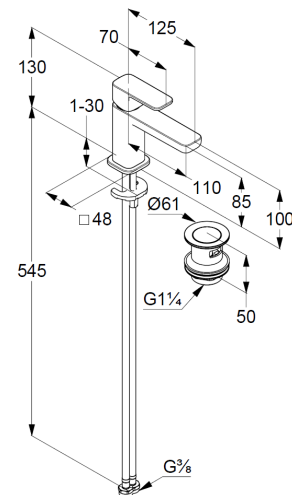

Technische Daten/ Technical Data

KLUDI RENON, SmartStart
Waschtisch-Einhandmischer 85
DN 15

Artikel- Nr.: 422673975

Oberfläche:
39 mattschwarz

Artikeltext
Hersteller KLUDI GmbH & Co. KG
Typ: KLUDI RENON, SmartStart
Waschtisch-Einhandmischer 85
Artikel- Nr.: 422673975

Waschtisch-Armatur
Einhebelmischer
1-Loch Montage
geschlossener Hebel, Metall
Strahlregler M18,5 PCA
Keramik-Kartusche mit Heißwasserbegrenzung
Mittelstellung Kaltwasser
Durchflussmenge bei 3 bar 4,5 l/min.
flexible Druckschläuche G3/8 DVGW zugelassen
Schnell-Montagesystem
Push open Ablaufgarnitur G1 1/4
für Waschtische mit Überlauf
EU-Taxonomie: max. 6 l/min. -
wesentlicher Beitrag (SC) möglich

Produktabbildung/ Product picture

Maßzeichnung/ Dimensional drawing

Durchfluss/ Flow rate