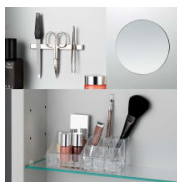

FRAME 25

Armoire de toilette, 450 mm, aluminium, 1 porte avec miroir à l'intérieur/l'extérieur, charnières à gauche, avec interrupteur tactile, 2 prises, 2 éléments d'éclairage LED verticaux (variables), éclairage d'ambiance (vers le bas)

Set d'accessoires,
composé d'un miroir
grossissant, d'une barre
aimantée ainsi que d'un
pot en plastique
transparent

H4906009000001

FRAME 25

Pour les armoires de toilette pratiques avec miroir de la série FRAME 25, LAUFEN a maintenant développé un cadre de pose avec lequel les produits peuvent être montés à fleur de renforcements, d'installations en applique ou de murs. Le cadre en aluminium anodisé s'installe facilement et permet de poser l'armoire de toilette avec miroir à la fin des travaux ce qui signifie une protection supplémentaire contre tous dommages. Une poignée spéciale est disponible afin de pouvoir ouvrir les portes de l'armoire de toilette avec miroir facilement lorsque celle-ci est montée.