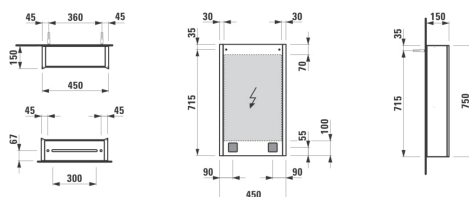

FRAME 25

Armoire de toilette, 450 mm, aluminium, 1 porte avec miroir à l'intérieur/l'extérieur, charnières à gauche, avec interrupteur tactile, 2 prises, 2 éléments d'éclairage LED verticaux (variables), éclairage d'ambiance (vers le bas)

Forme : Rectangulaire

Indice de protection de la lumière : IP 44

Nombre de lumières : 2

Nombre de portes : 1

Orientation du miroir : Vertical

Poids net / kg : 12,2

Position de la lumière d'ambiance : Inférieure

Prise intégrée

Puissance par lumière (W) : 14

Type d'installation : Mural

Type de lumière : LED

Type de lumière d'ambiance : LED

Type de porte : Battante

DESSINS TECHNIQUES

COMPATIBLE AVEC

Set d'accessoires,
composé d'un miroir
grossissant, d'une barre
aimantée ainsi que d'un
pot en plastique
transparent

H4906009000001

FRAME 25

Pour les armoires de toilette pratiques avec miroir de la série FRAME 25, LAUFEN a maintenant développé un cadre de pose avec lequel les produits peuvent être montés à fleur de renforcements, d'installations en applique ou de murs. Le cadre en aluminium anodisé s'installe facilement et permet de poser l'armoire de toilette avec miroir à la fin des travaux ce qui signifie une protection supplémentaire contre tous dommages. Une poignée spéciale est disponible afin de pouvoir ouvrir les portes de l'armoire de toilette avec miroir facilement lorsque celle-ci est montée.