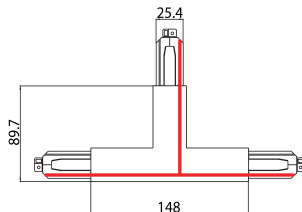

# OneTrack T-connector voeding buiten- rechts Zwart 9014/B

Artikelnummer 9200734

**SYLVANIA**

OneTrack accessoire, T-voedingsconnector rechtsbuiten, polariteitsnok aan de buitenkant. Polycarbonaat behuizing, contacten van koperlegering. Afdekking voor inbouwversie afzonderlijk geleverd. Zwart. Controleer het polariteitsdiagram op het verkoopblad.

### Afmetingen (mm)

## Elektrische gegevens

Primaire voedingsspanning min	220
Primaire voedingsspanning max	240
Aansluitbare geleider doorsnede max	2.5

## Fysieke gegevens

Kleur behuizing	Zwart
Lengte (mm)	148
Breedte (mm)	25.4
Hoogte (mm)	89.7
Gewicht (kg)	0.29