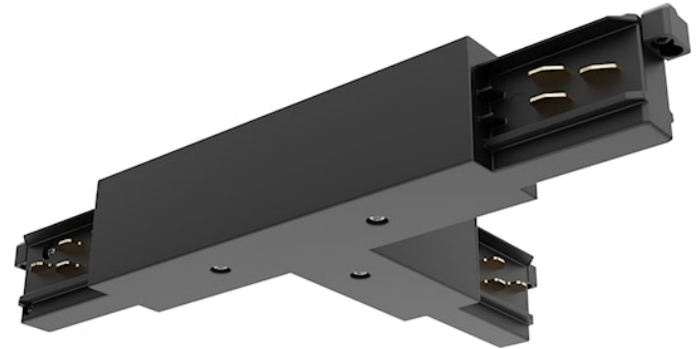

# OneTrack T-connector voeding buiten- rechts Zwart 9014/B

Artikelnummer 9200734

**SYLVANIA**

OneTrack accessoire, T-voedingsconnector rechtsbuiten, polariteitsnok aan de buitenkant. Polycarbonaat behuizing, contacten van koperlegering. Afdekking voor inbouwversie afzonderlijk geleverd. Zwart. Controleer het polariteitsdiagram op het verkoopblad.

# OneTrack T-connector voeding buiten-rechts Zwart 9014/B

Artikelnummer 9200734

**SYLVANIA**

## Algemene gegevens

Productnaam	OneTrack T-connector voeding buiten-rechts Zwart 9014/B
Technologie	Non - Electrical Device
Type accessoire	Electrical
Type of accessory	Coupler/connector T-shape
Montage	Railmontage
Algemene toepassing	Museums en galerieën, Kantoor
ETIM klasse	EC002556
Garantie	5 jaar

## Fysieke gegevens

Kleur behuizing	Zwart
Lengte (mm)	148
Breedte (mm)	25.4
Hoogte (mm)	89.7
Gewicht (kg)	0.29