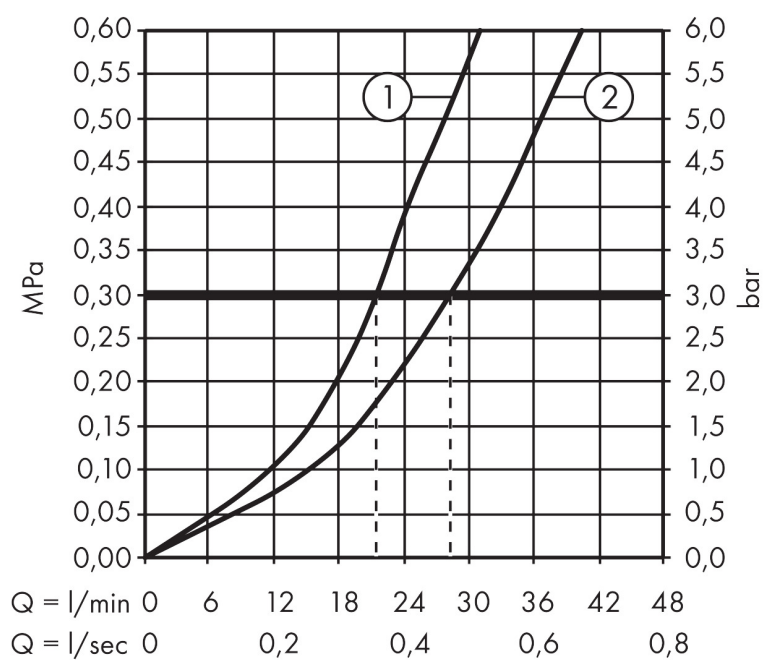

Merk AXOR
Artikelnaam **AXOR Uno** ééngreeps badmengkraan met zero-greep
Art.nr. 45405000
Oppervlakte chroom
Netto prijs 422,51 EUR

Stroomschema