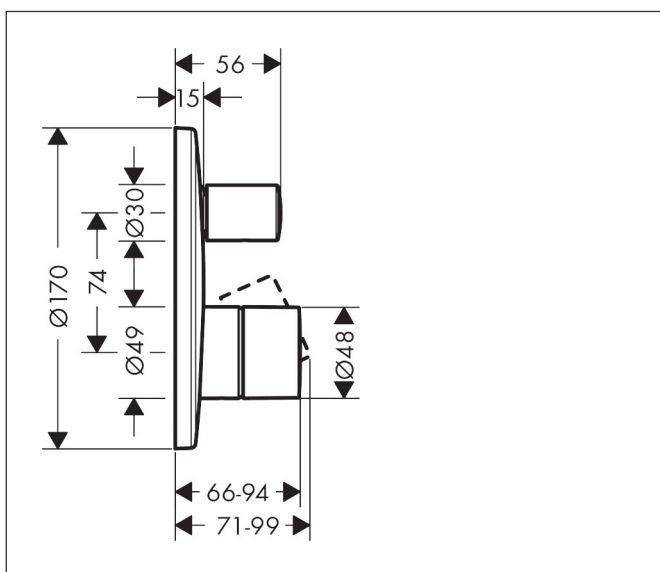

Merk	AXOR
Artikelnaam	AXOR Uno ééngreeps badmengkraan met zero-greep
Art.nr.	45405000
Oppervlakte	chrom
Netto prijs	422,51 EUR

Product foto

Kenmerken

- doorstroomhoeveelheid bovenste uitloop: 21 l/min
- waterdoorstroom onderuitgang: 28 l/min
- maximale doorstroomhoeveelheid bij 3 bar: 28 l/min
- keramisch kardoos
- temperatuurbegrenzing instelbaar
- omstelling met automatische reset
- aansluiting: inbouwdeel
- wandmontage

Maat tekeningen

Merk	AXOR
Artikelnaam	AXOR Uno ééngreeps badmengkraan met zero-greep
Art.nr.	45405000
Oppervlakte	chrom
Netto prijs	422,51 EUR

Benodigde onderdelen (naar keuze)

Product foto	Artikelnaam	Art.nr.	Prijs
	AXOR AXOR iBox universal inbouwdeel	01700180	175,12
	AXOR AXOR iBox universal 2 Inbouwdeel	01400180	125,00
	hansgrohe Adapterplaat voor iBox Universal 2	13588000	31,76

Explosietekening voor bouwjaar: >04/17

Merk	AXOR
Artikelnaam	AXOR Uno ééngreeps badmengkraan met zero-greep
Art.nr.	45405000
Oppervlakte	chrom
Netto prijs	422,51 EUR

Onderdelen voor bouwjaar: >04/17

Pos	Beschrijving	Art.nr.	Prijs
1	greep	93038000	52,00
2	trekknop	96473000	40,60
3	inbusschroef M4x10	97667000	3,00
4	rozet Ø 170 mm	95806000	91,50
5	O-ring 29x3	98371000	4,80
6	O-ring 48x3	95508000	3,00
7	kogelrozet	98684000	32,70
8	O-ring 43x1,5	98148000	3,00
9	omstelhuls	96448000	32,70
10	rozetdrager	96447000	40,60
11	drager-schroef-set	96454000	7,70
12	moer	98796000	32,70
13	O-ring 30x1,5	98433000	3,00
14	O-ring 39x1,5	98400000	3,00
15	kardoes compl.	92730000	52,00
16	borgschroef	95140000	4,80
17	dichting	95008000	7,70
18	omstelling compl.	95014000	52,00
19	O-ring 17x2	98199000	3,00
20	O-ring 20x2,5	92602000	4,80
21	schroef-set	96525000	7,70
22	O-ring 16x2	98133000	3,00
23	slagdemper	94073000	20,40
24	verlengset 25 mm	13595000	54,46
25	drager-schroef-set	97747000	3,00
26	verlengset 22 mm (Ø 170 mm)	13596000	53,33
27	rozet hoogte = 33 mm (bij geringe inbouwdiepte)	14961000	68,72
a	Basisset	01800180	147,84
b	adapter voor geruild aansluiting	93181000	227,60