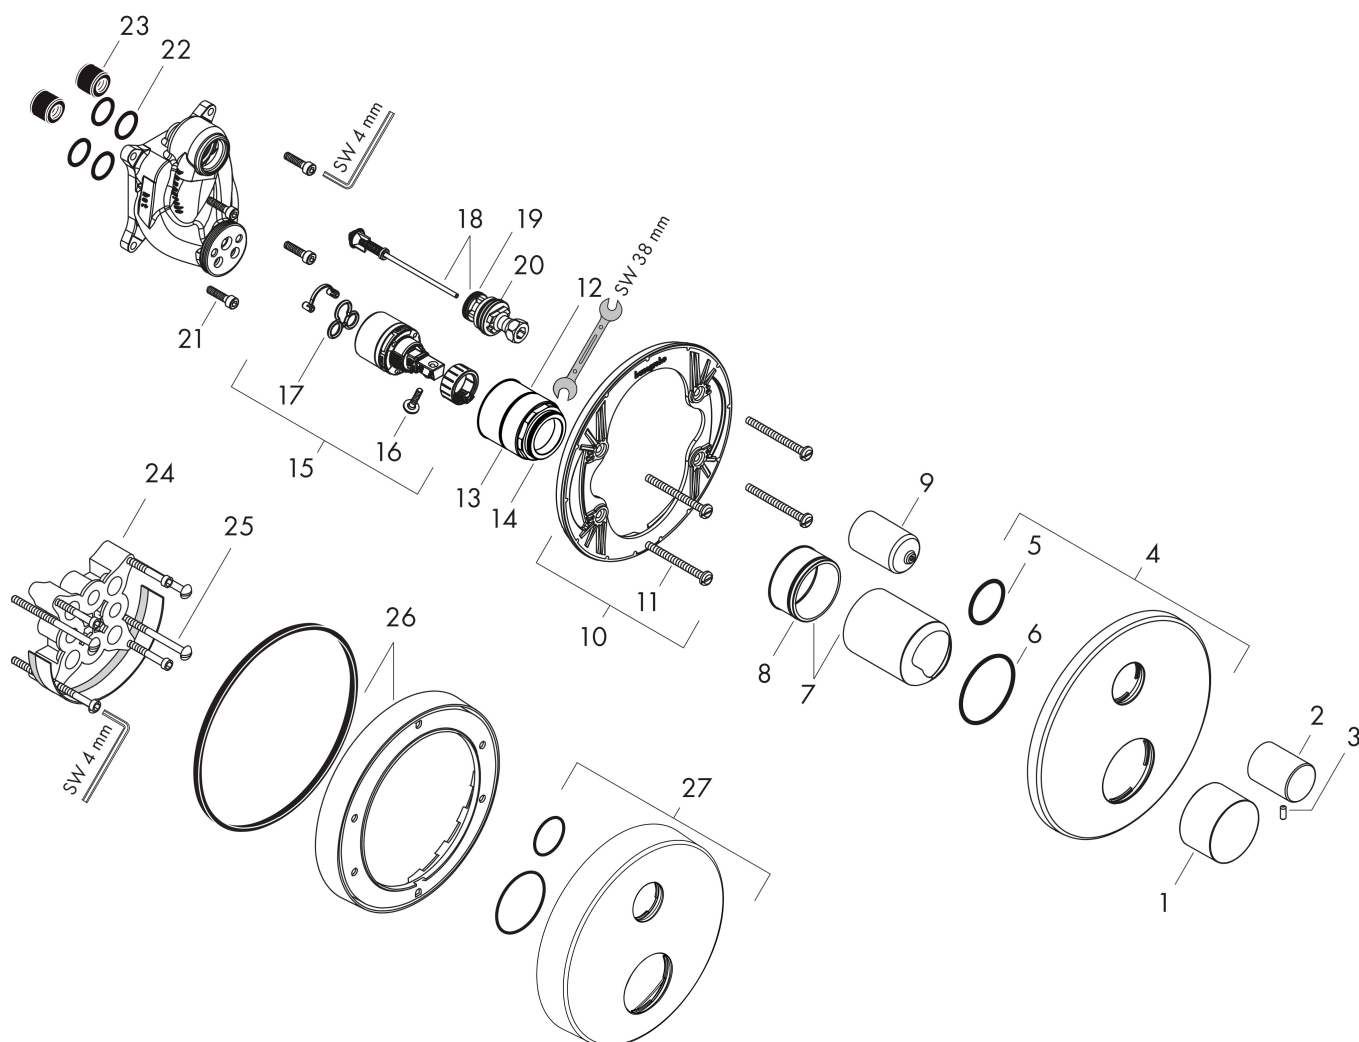

Merk	AXOR
Artikelnaam	AXOR Uno ééngreeps badmengkraan met zero-greep
Art.nr.	45405000
Oppervlakte	chrom
Netto prijs	422,51 EUR

Product foto

Kenmerken

- doorstroomhoeveelheid bovenste uitloop: 21 l/min
- waterdoorstroom onderuitgang: 28 l/min
- maximale doorstroomhoeveelheid bij 3 bar: 28 l/min
- keramisch kardoos
- temperatuurbegrenzing instelbaar
- omstelling met automatische reset
- aansluiting: inbouwdeel
- wandmontage

Maat tekeningen

Merk	AXOR
Artikelnaam	AXOR Uno ééngreeps badmengkraan met zero-greep
Art.nr.	45405000
Oppervlakte	chrom
Netto prijs	422,51 EUR

Benodigde onderdelen (naar keuze)

Product foto	Artikelnaam	Art.nr.	Prijs
	AXOR AXOR iBox universal inbouwdeel	01700180	175,12
	AXOR AXOR iBox universal 2 Inbouwdeel	01400180	125,00
	hansgrohe Adapterplaat voor iBox Universal 2	13588000	31,76

Explosietekening voor bouwjaar: >04/17

Merk	AXOR
Artikelnaam	AXOR Uno ééngreeps badmengkraan met zero-greep
Art.nr.	45405000
Oppervlakte	chrom
Netto prijs	422,51 EUR

Onderdelen voor bouwjaar: >04/17

Pos	Beschrijving	Art.nr.	Prijs
1	greep	93038000	52,00
2	trekknop	96473000	40,60
3	inbusschroef M4x10	97667000	3,00
4	rozet Ø 170 mm	95806000	91,50
5	O-ring 29x3	98371000	4,80
6	O-ring 48x3	95508000	3,00
7	kogelrozet	98684000	32,70
8	O-ring 43x1,5	98148000	3,00
9	omstelhuls	96448000	32,70
10	rozetdrager	96447000	40,60
11	drager-schroef-set	96454000	7,70
12	moer	98796000	32,70
13	O-ring 30x1,5	98433000	3,00
14	O-ring 39x1,5	98400000	3,00
15	kardoes compl.	92730000	52,00
16	borgschroef	95140000	4,80
17	dichting	95008000	7,70
18	omstelling compl.	95014000	52,00
19	O-ring 17x2	98199000	3,00
20	O-ring 20x2,5	92602000	4,80
21	schroef-set	96525000	7,70
22	O-ring 16x2	98133000	3,00
23	slagdemper	94073000	20,40
24	verlengset 25 mm	13595000	54,46
25	drager-schroef-set	97747000	3,00
26	verlengset 22 mm (Ø 170 mm)	13596000	53,33
27	rozet hoogte = 33 mm (bij geringe inbouwdiepte)	14961000	68,72
a	Basisset	01800180	147,84
b	adapter voor geruild aansluiting	93181000	227,60