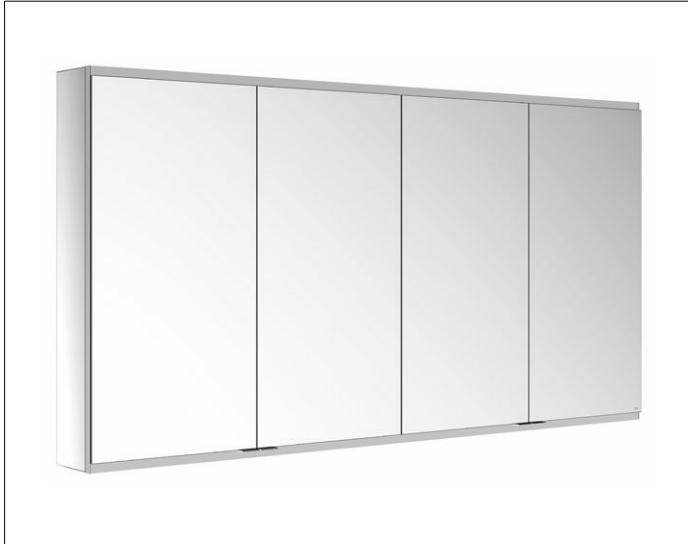

Royal Modular 2.0
800401181100500 Spiegelschrank

PRODUKT

ZEICHNUNG

OBERFLÄCHE

silber-eloxiert

ABMESSUNG

1800 x 900 x 160 mm