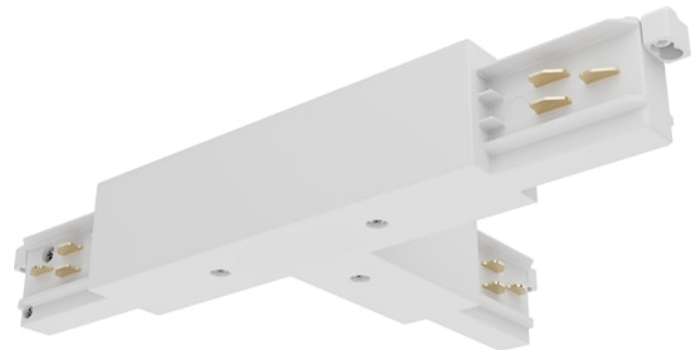

OneTrack T-connector voeding binnenlinks Wit 9015/W

Artikelnummer 9200735

SYLVANIA

OneTrack-accessoire, T-voedingsconnector links, polariteitsnok aan de binnenkant, wit. Behuizing van polycarbonaat, contacten van koperlegering. Afdekking voor inbouwversie afzonderlijk geleverd. Wit. Controleer het polariteitsdiagram op het verkoopblad.

Technische gegevens

Afmetingen (mm)

Fotometrie

OneTrack T-connector voeding binnen-links Wit 9015/W

Artikelnummer 9200735

SYLVANIA

Algemene gegevens

Productnaam	OneTrack T-connector voeding binnen-links Wit 9015/W
Technologie	Non - Electrical Device
Type accessoire	Electrical
Type of accessory	Coupler/connector T-shape
Montage	Railmontage
Algemene toepassing	Museums en galerieën, Kantoor
ETIM klasse	EC002556
Garantie	5 jaar

Elektrische gegevens

Primaire voedingsspanning min	220
Primaire voedingsspanning max	240
Aansluitbare geleider doorsnede max	2.5

Fysieke gegevens

Kleur behuizing	Wit
Lengte (mm)	148
Breedte (mm)	25.4
Hoogte (mm)	89.7
Gewicht (kg)	0.29