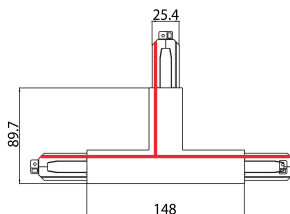

OneTrack T-connector voeding binnenlinks Wit 9015/W

Artikelnummer 9200735

SYLVANIA

OneTrack-accessoire, T-voedingsconnector links, polariteitsnok aan de binnenkant, wit. Behuizing van polycarbonaat, contacten van koperlegering. Afdekking voor inbouwversie afzonderlijk geleverd. Wit. Controleer het polariteitsdiagram op het verkoopblad.

Technische gegevens

Afmetingen (mm)

Fotometrie

OneTrack T-connector voeding binnen-links Wit 9015/W

Artikelnummer 9200735

SYLVANIA

Algemene gegevens

Productnaam	OneTrack T-connector voeding binnen-links Wit 9015/W
Technologie	Non - Electrical Device
Type accessoire	Electrical
Type of accessory	Coupler/connector T-shape
Montage	Railmontage
Algemene toepassing	Museums en galerieën, Kantoor
ETIM klasse	EC002556
Garantie	5 jaar

Elektrische gegevens

Primaire voedingsspanning min	220
Primaire voedingsspanning max	240
Aansluitbare geleider doorsnede max	2.5

Fysieke gegevens

Kleur behuizing	Wit
Lengte (mm)	148
Breedte (mm)	25.4
Hoogte (mm)	89.7
Gewicht (kg)	0.29

Verpakkingen

EAN code	4012289007355
Enkele lengte verpakking (cm)	30.0
Enkele breedte verpakking (cm)	16.7
Hoogte eenheidsverpakking (cm)	0.32
Eenheden per omdoos	1
Lengte omdoos (cm)	30.0
Breedte omdoos (cm)	16.7
Diepte omdoos (cm)	0.32