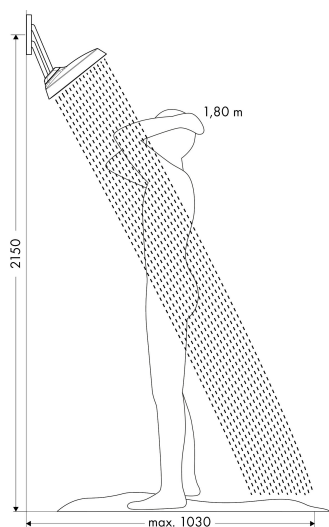

Merk	AXOR
Artikelnaam	AXOR ShowerSphere hoofddouche 370/220 2jet met verstelbare douche-arm
Art.nr.	39745990
Oppervlakte	Polished Gold Optic
Netto prijs	2.262,00 EUR

Product foto

Maat tekeningen

Kenmerken

- bestaat uit: hoofddouche, douche-arm
- diameter straalplaat 370 x 220 mm
- PowderRain, Rain
- FlexPower: straalnoppen passen zich automatisch aan de waterdruk aan door te openen en te sluiten
- QuickClean+: voorkom kalkaanslag dankzij de elasticiteit van de straalnoppen
- doorstroomregelaar: 12 l/min (met mogelijke toleranties $\pm 10\%$)
- doorstroomhoeveelheid PowderRain-straal bij 3 bar: 11 l/min
- functie van: 5,9 l/min
- maximale doorstroomhoeveelheid bij 3 bar: 11 l/min
- hoofddouche kantelbaar met 0-35°
- afdekplaat van metaal
- plafonddouche afneembaar voor reiniging
- Adjustable Shower Arm: voor eenvoudige aanpassing van de douche-kop aan de lichaamslengte, mechanische vergrendeling in elke positie, traploos verstelbaar
- lengte douche-arm: 105 mm
- metalen douche-arm
- montagetype: inbouw
- aansluiting: inbouwdeel
- niet inbegrepen: inbouwdeel

Benodigde onderdelen

Product foto	Artikelnaam	Art.nr.	Prijs
	AXOR inbouwdeel voor hoofddouche met douche-arm	35361180	416,87

Merk AXOR
 Artikelnaam **AXOR ShowerSphere** hoofddouche 370/220 2jet met verstelbare douche-arm
 Art.nr. 39745990
 Oppervlakte Polished Gold Optic
 Netto prijs 2.262,00 EUR

Installatievoorbeelden

i Afmetingen kunnen variëren vanwege keramische toleranties die verband houden met het productieproces.