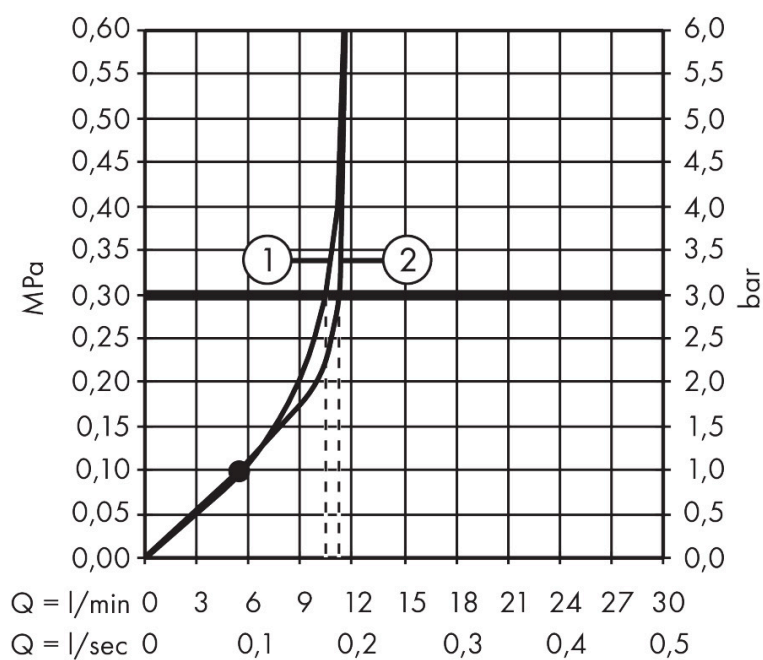

Merk AXOR
Artikelnaam **AXOR ShowerSphere** hoofddouche 370/220 2jet met verstelbare douche-arm
Art.nr. 39745990
Oppervlakte Polished Gold Optic
Netto prijs 2.262,00 EUR

Stroomschema

- 1 Rain krachtige regenstraal
- 2 PowderRain
- 3 Rain + Booster