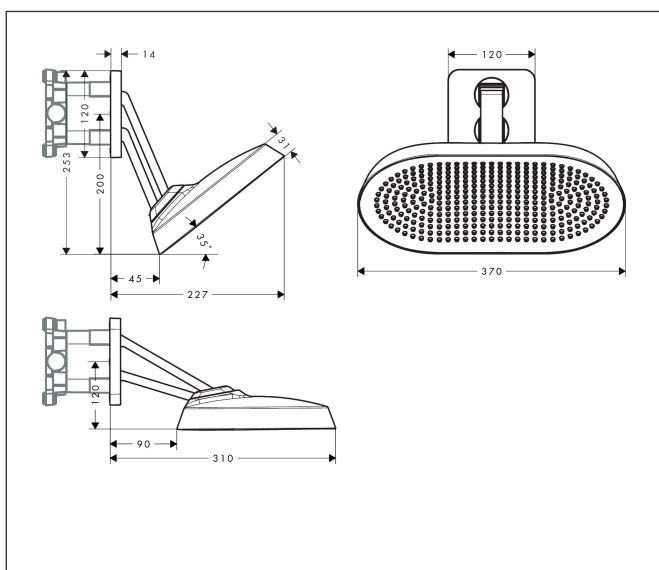

Merk	AXOR
Artikelnaam	AXOR ShowerSphere hoofddouche 370/220 2jet met verstelbare douche-arm
Art.nr.	39745990
Oppervlakte	Polished Gold Optic
Netto prijs	2.262,00 EUR

Product foto

Maat tekeningen

Kenmerken

- bestaat uit: hoofddouche, douche-arm
- diameter straalplaat 370 x 220 mm
- PowderRain, Rain
- FlexPower: straalnoppen passen zich automatisch aan de waterdruk aan door te openen en te sluiten
- QuickClean+: voorkom kalkaanslag dankzij de elasticiteit van de straalnoppen
- doorstroomregelaar: 12 l/min (met mogelijke toleranties $\pm 10\%$)
- doorstroomhoeveelheid PowderRain-straal bij 3 bar: 11 l/min
- functie van: 5,9 l/min
- maximale doorstroomhoeveelheid bij 3 bar: 11 l/min
- hoofddouche kantelbaar met 0-35°
- afdekplaat van metaal
- plafonddouche afneembaar voor reiniging
- Adjustable Shower Arm: voor eenvoudige aanpassing van de douche-kop aan de lichaamslengte, mechanische vergrendeling in elke positie, traploos verstelbaar
- lengte douche-arm: 105 mm
- metalen douche-arm
- montagetype: inbouw
- aansluiting: inbouwdeel
- niet inbegrepen: inbouwdeel

Technologie

Straalsoorten

Certificaat

Merk	AXOR
Artikelnaam	AXOR ShowerSphere hoofddouche 370/220 2jet met verstelbare douche-arm
Art.nr.	39745990
Oppervlakte	Polished Gold Optic
Netto prijs	2.262,00 EUR

Benodigde onderdelen

Product foto	Artikelnaam	Art.nr.	Prijs
	AXOR inbouwdeel voor hoofddouche met douche-arm	35361180	416,87

Merk AXOR
 Artikelnaam **AXOR ShowerSphere** hoofddouche 370/220 2jet met verstelbare douche-arm
 Art.nr. 39745990
 Oppervlakte Polished Gold Optic
 Netto prijs 2.262,00 EUR