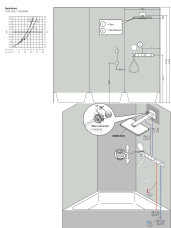

Merk	hansgrohe
Artikelnaam	RainSelect thermostaat afbouwdeel voor 3 functies
Art.nr.	15356400
Oppervlakte	wit/chroom
Netto prijs	1.843,63 EUR

Installatievoorbeelden

i Afmetingen kunnen variëren vanwege keramische toleranties die verband houden met het productieproces.