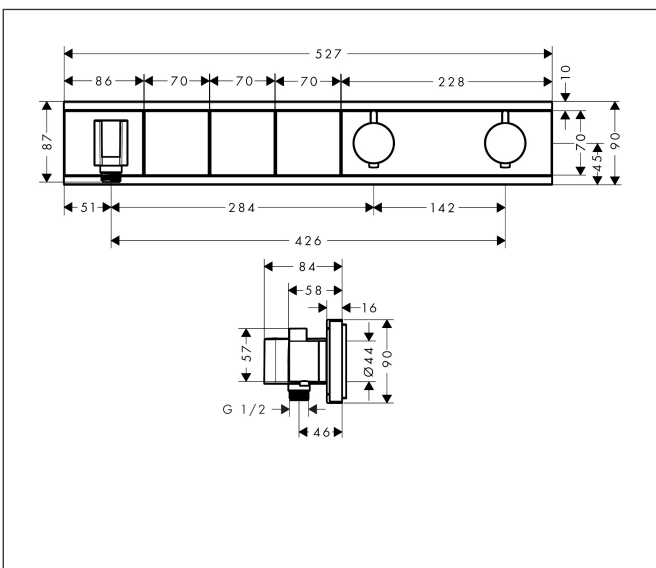

## Kenmerken

- bestaat uit: thermostaat, douchehouder
- gelijktijdig gebruik van verschillende functies
- Select-knop aan/uit bediening voor 3 functies
- afhankelijk van volumestroom en installatie ca. 50% verlaging van de doorstroom en geïntegreerde uitschakelfunctie
- thermostaatkardoes, start-/stopkraan
- maximale doorstroomhoeveelheid bij 3 bar: 38 l/min
- doorstroom per functie: 26 l/min
- doorstroomhoeveelheid door gelijktijdig gebruik van alle functies: 38 l/min
- Veiligheidsblokkering bij 40°C
- temperatuurbegrenzing instelbaar
- voor doucheslangen met een conische moer
- aansluiting: inbouwdeel
- thermostaat wordt geleverd met de volgende button(s): hand-douche, Waterfall, Rain large

## Maat tekeningen