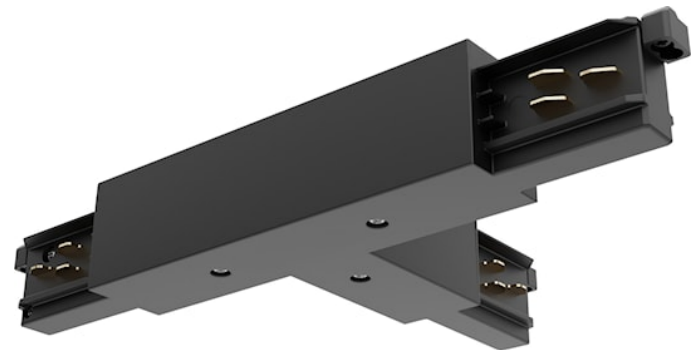

OneTrack T-connector voeding binnenlinks Zwart 9015/B

Artikelnummer 9200736

SYLVANIA

OneTrack accessoire, T-voedingsconnector links, polariteitsnok aan de binnenkant. Behuizing van polycarbonaat, contacten van koperlegering. Afdekking voor inbouwversie afzonderlijk geleverd. Zwart. Controleer het polariteitsdiagram op het verkoopblad.

Technische gegevens

Afmetingen (mm)

Fotometrie

OneTrack T-connector voeding binnen-links Zwart 9015/B

Artikelnummer 9200736

SYLVANIA

Algemene gegevens

Productnaam	OneTrack T-connector voeding binnen-links Zwart 9015/B
Technologie	Non - Electrical Device
Type accessoire	Electrical
Type of accessory	Coupler/connector T-shape
Montage	Railmontage
Algemene toepassing	Museums en galerieën, Kantoor
ETIM klasse	EC002556
Garantie	5 jaar

Elektrische gegevens

Primaire voedingsspanning min	220
Primaire voedingsspanning max	240
Aansluitbare geleider doorsnede max	2.5

Fysieke gegevens

Kleur behuizing	Zwart
Lengte (mm)	148
Breedte (mm)	25.4
Hoogte (mm)	89.7
Gewicht (kg)	0.29