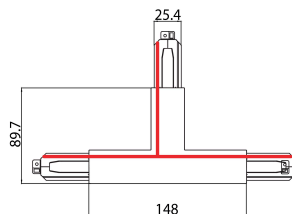

OneTrack T-connector voeding binnenlinks Zwart 9015/B

Artikelnummer 9200736

SYLVANIA

OneTrack accessoire, T-voedingsconnector links, polariteitsnok aan de binnenkant. Behuizing van polycarbonaat, contacten van koperlegering. Afdekking voor inbouwversie afzonderlijk geleverd. Zwart. Controleer het polariteitsdiagram op het verkoopblad.

Technische gegevens

Afmetingen (mm)

Fotometrie

OneTrack T-connector voeding binnen-links Zwart 9015/B

Artikelnummer 9200736

SYLVANIA

Algemene gegevens

Productnaam	OneTrack T-connector voeding binnen-links Zwart 9015/B
Technologie	Non - Electrical Device
Type accessoire	Electrical
Type of accessory	Coupler/connector T-shape
Montage	Railmontage
Algemene toepassing	Museums en galerieën, Kantoor
ETIM klasse	EC002556
Garantie	5 jaar

Elektrische gegevens

Primaire voedingsspanning min	220
Primaire voedingsspanning max	240
Aansluitbare geleider doorsnede max	2.5

Fysieke gegevens

Kleur behuizing	Zwart
Lengte (mm)	148
Breedte (mm)	25.4
Hoogte (mm)	89.7
Gewicht (kg)	0.29

Verpakkingen

EAN code	4012289007362
Enkele lengte verpakking (cm)	30.0
Enkele breedte verpakking (cm)	16.7
Hoogte eenheidsverpakking (cm)	0.32
Eenheden per omdoos	1
Lengte omdoos (cm)	30.0
Breedte omdoos (cm)	16.7
Diepte omdoos (cm)	0.32