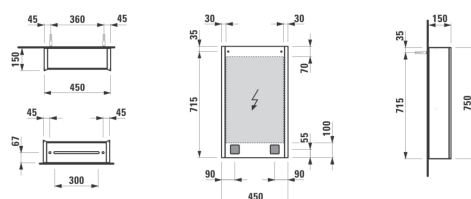

FRAME 25

Armoire de toilette, 450 mm, aluminium, 1 porte avec miroir à l'intérieur/l'extérieur, charnières à droite, avec interrupteur tactile, 2 prises, 2 éléments d'éclairage LED verticaux (variables), éclairage d'ambiance (vers le bas)

Forme : Rectangulaire

Indice de protection de la lumière : IP 44

Nombre de lumières : 2

Nombre de portes : 1

Orientation du miroir : Vertical

Poids net / kg : 12,2

Position de la lumière d'ambiance : Inférieure

Prise intégrée

Puissance par lumière (W) : 14

Type d'installation : Mural

Type de lumière : LED

Type de lumière d'ambiance : LED

Type de porte : Battante

DESSINS TECHNIQUES

COMPATIBLE AVEC

Set d'encastrement pour armoire de toilette 450 mm (ne convient pas pour les armoires de toilette avec éclairage d'ambiance)

H4083809000001

Set d'accessoires, composé d'un miroir grossissant, d'une barre aimantée ainsi que d'un pot en plastique transparent