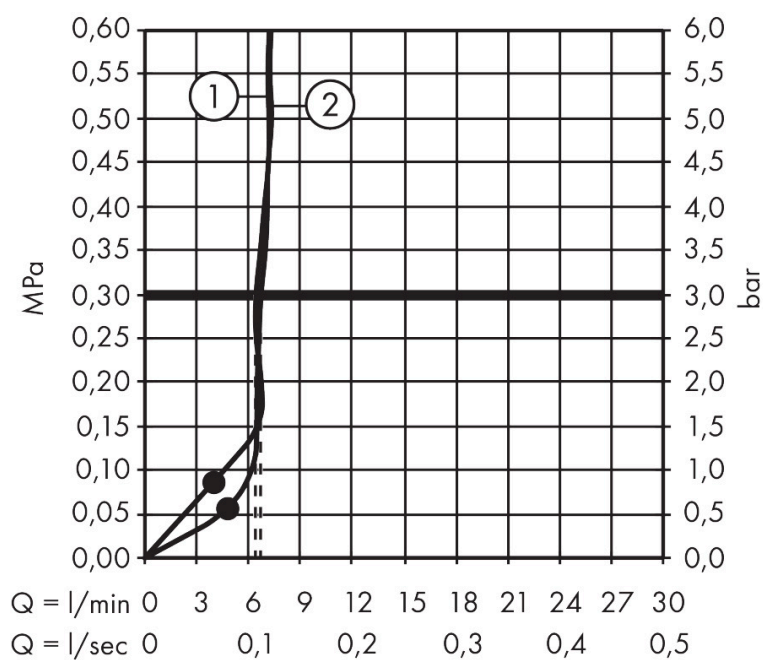

Merk AXOR
Artikelnaam **AXOR ShowerSphere** hoofddouche 370/220 2jet EcoSmart met verstelbare
douche-arm
Art.nr. 39746000
Oppervlakte chroom
Netto prijs 1.508,00 EUR

Stroomschema