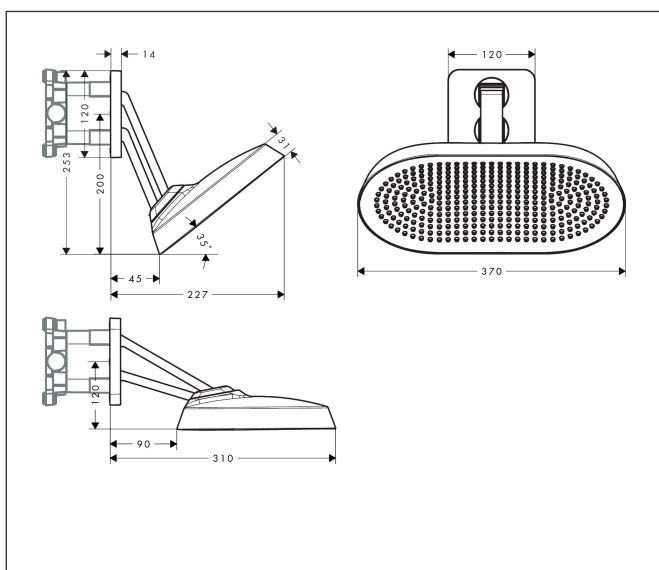

Merk	AXOR
Artikelnaam	<b>AXOR ShowerSphere</b> hoofddouche 370/220 2jet EcoSmart met verstelbare douche-arm
Art.nr.	39746000
Oppervlakte	chrom
Netto prijs	1.508,00 EUR

## Maat tekeningen

## Kenmerken

- bestaat uit: hoofddouche, douche-arm
- diameter straalplaat 370 x 220 mm
- PowderRain, Rain
- FlexPower: straalnoppen passen zich automatisch aan de waterdruk aan door te openen en te sluiten
- QuickClean+: voorkom kalkaanslag dankzij de elasticiteit van de straalnoppen
- doorstroomregelaar: 8 l/min (met mogelijke toleranties -20%)
- doorstroomhoeveelheid PowderRain-straal bij 3 bar: 6,7 l/min
- functie van: 4,8 l/min
- maximale doorstroomhoeveelheid bij 3 bar: 6,7 l/min
- hoofddouche kantelbaar met 0-35°
- afdekplaat van metaal
- plafonddouche afneembaar voor reiniging
- Adjustable Shower Arm: voor eenvoudige aanpassing van de douchekop aan de lichaamslengte, mechanische vergrendeling in elke positie, traploos verstelbaar
- lengte douche-arm: 105 mm
- metalen douche-arm
- montagetypen: inbouw
- aansluiting: inbouwdeel
- EcoSmart: Veel waterplezier met veel minder water
- niet inbegrepen: inbouwdeel
- EU taxonomie: max. 8l/min