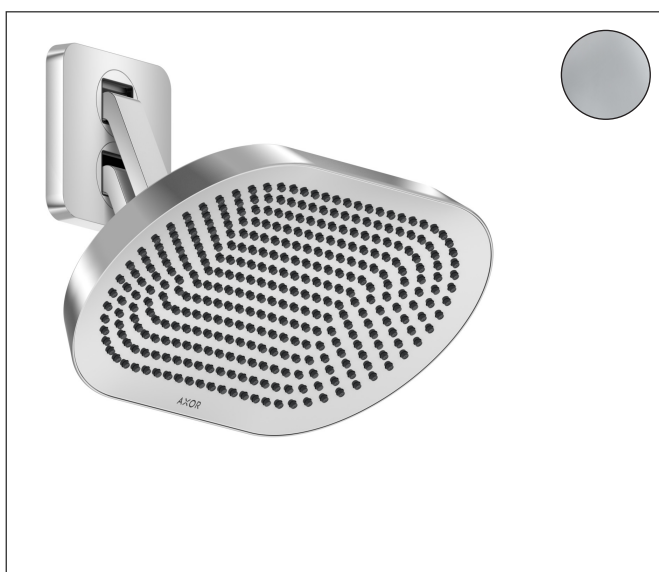

Merk	AXOR
Artikelnaam	<b>AXOR ShowerSphere</b> hoofddouche 370/220 2jet EcoSmart met verstelbare douche-arm
Art.nr.	39746000
Oppervlakte	chrom
Netto prijs	1.508,00 EUR

## Product foto

## Kenmerken

- bestaat uit: hoofddouche, douche-arm
- diameter straalplaat 370 x 220 mm
- PowderRain, Rain
- FlexPower: straalnoppen passen zich automatisch aan de waterdruk aan door te openen en te sluiten
- QuickClean+: voorkom kalkaanslag dankzij de elasticiteit van de straalnoppen
- doorstroomregelaar: 8 l/min (met mogelijke toleranties -20%)
- doorstroomhoeveelheid PowderRain-straal bij 3 bar: 6,7 l/min
- functie van: 4,8 l/min
- maximale doorstroomhoeveelheid bij 3 bar: 6,7 l/min
- hoofddouche kantelbaar met 0-35°
- afdekplaat van metaal
- plafonddouche afneembaar voor reiniging
- Adjustable Shower Arm: voor eenvoudige aanpassing van de douchekop aan de lichaamslengte, mechanische vergrendeling in elke positie, traploos verstelbaar
- lengte douche-arm: 105 mm
- metalen douche-arm
- montagetypen: inbouw
- aansluiting: inbouwdeel
- EcoSmart: Veel waterplezier met veel minder water
- niet inbegrepen: inbouwdeel
- EU taxonomie: max. 8l/min

## Certificaat

Merk	AXOR
Artikelnaam	<b>AXOR ShowerSphere</b> hoofddouche 370/220 2jet EcoSmart met verstelbare douche-arm
Art.nr.	39746000
Oppervlakte	chrom
Netto prijs	1.508,00 EUR