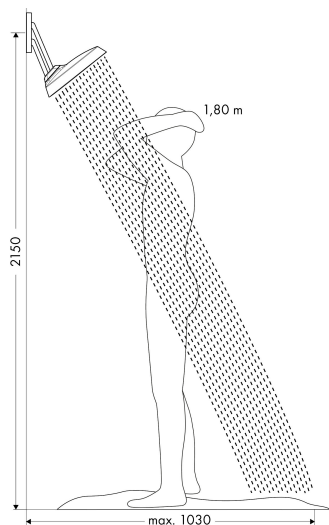

## Maat tekeningen

## Kenmerken

- bestaat uit: hoofddouche, douche-arm
- diameter straalplaat 370 x 220 mm
- PowderRain, Rain
- FlexPower: straalnoppen passen zich automatisch aan de waterdruk aan door te openen en te sluiten
- QuickClean+: voorkom kalkaanslag dankzij de elasticiteit van de straalnoppen
- doorstroomregelaar: 8 l/min (met mogelijke toleranties -20%)
- doorstroomhoeveelheid PowderRain-straal bij 3 bar: 6,7 l/min
- functie van: 4,8 l/min
- maximale doorstroomhoeveelheid bij 3 bar: 6,7 l/min
- hoofddouche kantelbaar met 0-35°
- afdekplaat van metaal
- plafonddouche afneembaar voor reiniging
- Adjustable Shower Arm: voor eenvoudige aanpassing van de douchekop aan de lichaamslengte, mechanische vergrendeling in elke positie, traploos verstelbaar
- lengte douche-arm: 105 mm
- metalen douche-arm
- montagetypen: inbouw
- aansluiting: inbouwdeel
- EcoSmart: Veel waterplezier met veel minder water
- niet inbegrepen: inbouwdeel
- EU taxonomie: max. 8l/min

## Benodigde onderdelen

Product foto	Artikelnaam	Art.nr.	Prijs
	AXOR inbouwdeel voor hoofddouche met douche-arm	35361180	416,87

Merk AXOR  
 Artikelnaam **AXOR ShowerSphere** hoofddouche 370/220 2jet EcoSmart met verstelbare  
 douche-arm  
 Art.nr. 39746000  
 Oppervlakte chroom  
 Netto prijs 1.508,00 EUR

## Installatievoorbeelden

**i** Afmetingen kunnen variëren vanwege keramische toleranties die verband houden met het productieproces.