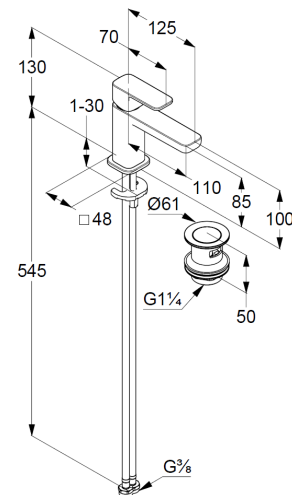

Technische Daten/ Technical Data

KLUDI RENON, SmartStart
Waschtisch-Einhandmischer 85
DN 15

Artikel- Nr.: 422675375

Oberfläche:
53 mattweiß

Artikeltext
Hersteller KLUDI GmbH & Co. KG
Typ: KLUDI RENON, SmartStart
Waschtisch-Einhandmischer 85
Artikel- Nr.: 422675375

Waschtisch-Armatur
Einhebelmischer
1-Loch Montage
geschlossener Hebel, Metall
Strahlregler M18,5 PCA
Keramik-Kartusche mit Heißwasserbegrenzung
Mittelstellung Kaltwasser
Durchflussmenge bei 3 bar 4,5 l/min.
flexible Druckschläuche G3/8 DVGW zugelassen
Schnell-Montagesystem
Push open Ablaufgarnitur G1 1/4
für Waschtische mit Überlauf
EU-Taxonomie: max. 6 l/min. -
wesentlicher Beitrag (SC) möglich

Produktabbildung/ Product picture

Maßzeichnung/ Dimensional drawing

Durchfluss/ Flow rate